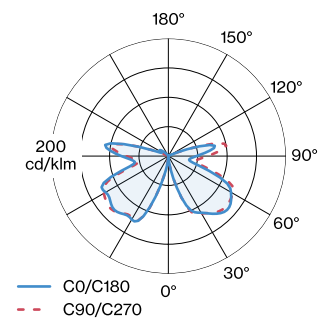

**ELEKTRISCH**

220 - 240 V  
Klasse 1

**FYSISCH**

diameter 750 mm  
hoogte 78 mm  
2.1 kg

**LICHTVERDELING**

**LAMPEN****G95 LED lamp****Type**

	<b>Kleur</b>	<b>Ø-H (MM)</b>	<b>Artikel nummer</b>
2700K   E27	Gouden spiegel	94-136	9003E142
2200K   E27	Gouden spiegel	96-138	9003E156
2700K   E27	Zilverspiegel	94-136	9003E157