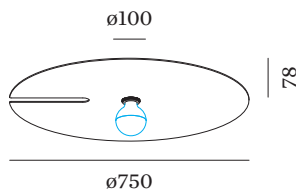

DATUM

---

Ronde aluminium armatuur voor plafondopbouw en wandopbouw;  
oppervlak Matzwart + Glossy Aluminium; gepoedercoat; mat textuur;  
lampenkap: enkelzijdig reflecterend aluminium composiet paneel;  
lampfitting E27; lamptype A60; max. 15W; 220 - 240 V;  
beschermingsgraad IP20; Klasse 1; lamp niet inbegrepen;

**ELEKTRISCH**

220 - 240 V  
Klasse 1

**FYSISCH**

diameter 750 mm  
hoogte 78 mm  
2.1 kg

**LICHTVERDELING**

**LAMPEN****G95 LED lamp****Type**

	<b>Kleur</b>	<b>Ø-H (MM)</b>	<b>Artikel nummer</b>
2700K   E27	Gouden spiegel	94-136	9003E142
2200K   E27	Gouden spiegel	96-138	9003E156
2700K   E27	Zilverspiegel	94-136	9003E157