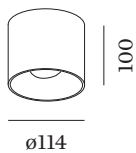

DATUM

---

Cilindrische downlight van gegoten aluminium, voor plafondopbouw; oppervlak Matzwart; gepoedercoat; mat textuur; RAL 9011; optioneel enkele binnenreflector en enkele binnenkap verkrijgbaar; met COB (Chip on Board) technologie voor maximale efficiëntie; fase-afsnijding dim; lichtkleur 2700 K; binning initial MacAdam  $\leq 3$  SDCM; CRI  $\geq 80$ ; 220 - 240 V; beschermingsgraad IP65; PC1; lichtbron vervangbaar door gekwalificeerd personeel;

**OPTISCHE ACCESSOIRES****Enkele binnenkap**

Type	Kleur	Ø-H (MM)	Artikel nummer
RAY   max. 10W	Antraciet grijs	67-54	911041A1
RAY   max. 10W	Zwart	67-54	911041B1
RAY   max. 10W	Donkergrijze textuur	67-54	911041D1
RAY   max. 10W	Wit	67-54	911041W1