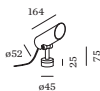

OPTISCH

Standard
 stralingshoek 38°
 UGR < 19

ELEKTRISCH

phase-cut dim
 220 - 240 V
 6.7 W
 Klasse 2

FYSISCH

diameter 52 mm
 hoogte 164 mm
 0.59 kg

^a De kleur kan vanwege productieomstandigheden iets afwijken.

BASIS

Grondspies

Type

STAKE 1.0

Ø·H (MM)

43·212

Artikel nummer

90013106