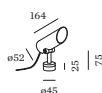

**OPTISCH**

Standard  
 stralingshoek 38°  
 UGR < 19

**ELEKTRISCH**

phase-cut dim  
 220 - 240 V  
 6.7 W  
 Klasse 2

**FYSISCH**

diameter 52 mm  
 hoogte 164 mm  
 0.59 kg

**BASIS**

**Grondspies**

**Type**

STAKE 1.0

**Ø·H (MM)**

43·212

**Artikel nummer**

90013106