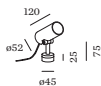

ALGEMEEN

Vloer
 Staand
 max. kantelhoek 135 °
 Brons
 IP65
 Exterieur
 500 lm
 CIE flux code: 93 99 100 100
 100

LED

3000 K
 CRI \geq 90
 L70 / 55000h
 initial MacAdam \leq 3 SDCM

OPTISCH

Standard
 stralingshoek 38°
 UGR < 19

ELEKTRISCH

phase-cut dim
 220 - 240 V
 6.7 W
 Klasse 2

FYSISCH

diameter 52 mm
 hoogte 120 mm
 0.56 kg

BASIS

Grondspies

Type

STAKE 1.0

Ø·H (MM)

43·212

Artikel nummer

90013106