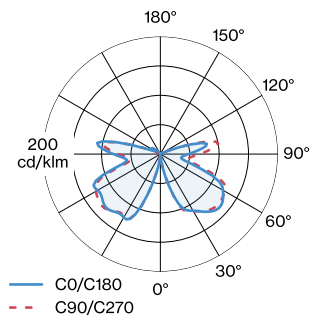

ALGEMEEN

Plafond / wand
 Opbouw
 Matzwart + lichtgoud
 IP20
 Interieur
 CIE flux code: 27 61 86 75 80

GEMETEN LAMP

Gouden spiegel
 9003E139
 395 lm
 5 W

LED

lamp A60
 stopcontact E27
 max. per socket 15.0 W
 2700 K
 CRI ≥ 90

LICHTVERDELING

ELEKTRISCH

220 - 240 V
 Klasse 1

FYSISCH

diameter 300 mm
 hoogte 78 mm
 0.7 kg

LAMPEN

A60 LED lamp

Type