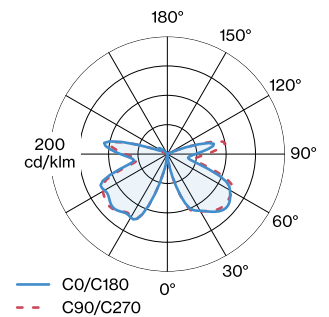

**ALGEMEEN**

Plafond / wand  
 Opbouw  
 Matzwart + zwart chroom  
 IP20  
 Interieur  
 CIE flux code: 27 61 86 75 80

**GEMETEN LAMP**

Gouden spiegel  
 9003E139  
 395 lm  
 5 W

**LED**

lamp A60  
 stopcontact E27  
 max. per socket 15.0 W  
 2700 K  
 CRI ≥ 90

**LICHTVERDELING**

**ELEKTRISCH**

220 - 240 V  
 Klasse 1

**FYSISCH**

diameter 300 mm  
 hoogte 78 mm  
 0.7 kg

LAMPEN

A60 LED lamp

Type