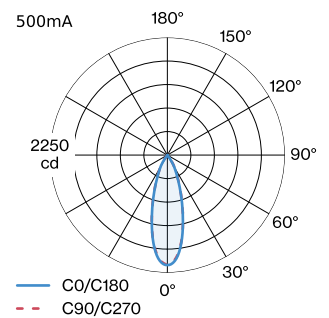

PROJECT

TYPE

OPMERKINGEN

HOEVEELHEID

DATUM

Rechthoekige downlight van gegoten aluminium, voor plafondbouw; behuizing Matwit gepoedercoat; mat textuur; met reflector in Matzwart natgelakt; mat fijn textuur; gereedschapsloze installatie met draadveren; geschikt voor plafonddikte van 4-25 mm; inbouwdiepte 60 mm; met COB (Chip on Board) technologie voor maximale efficiëntie; lichtkleur 3000 K; binning initial MacAdam ≤ 2 SDCM; CRI ≥ 90 ; beschermingsgraad IP20; Klasse 3; IC-waarde; UGR ≤ 16 ; driver niet inbegrepen; lichtbron kan worden vervangen door Wever & Ducré of door een vakman met uitdrukkelijke toestemming;

LICHTVERDELING

OPTISCH

Standard
 stralingshoek 32°

ELEKTRISCH

excl. driver
 18 V
 Inset 8.6 W
 Klasse 3

FYSISCH

lengte 100 mm
 breedte 56 mm
 hoogte 43 mm
 0.16 kg
 springveren

CUTOUT

lengte 93 mm
 breedte 50 mm
 min. plafonddikte 4 mm
 max. plafonddikte 25 mm
 inbouwdiepte 60 mm

KEGELDIAGRAM

standard 32° 500mA

h (m)	E0° (lx)	ø (m)
1	2100	0.57
2	530	1.14
3	230	1.72
4	130	2.29
5	80	2.86