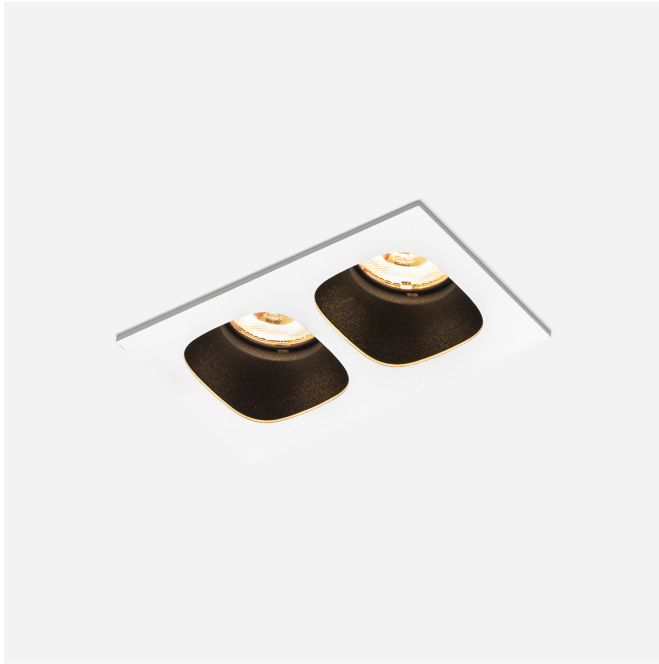

PROJECT

TYPE

OPMERKINGEN

HOEVEELHEID

DATUM

Rechthoekige downlight van gegoten aluminium, voor plafondbouw; behuizing Matwit gepoedercoat; mat textuur; met reflector in Matzwart natgelakt; mat fijn textuur; gereedschapsloze installatie met draadveren; geschikt voor plafonddikte van 4-25 mm; inbouwdiepte 60 mm; met COB (Chip on Board) technologie voor maximale efficiëntie; lichtkleur 3000 K; binning initial MacAdam ≤ 2 SDCM; CRI ≥ 90 ; beschermingsgraad IP20; Klasse 3; IC-waarde; UGR ≤ 16 ; driver niet inbegrepen; lichtbron kan worden vervangen door Wever & Ducré of door een vakman met uitdrukkelijke toestemming;

LICHTVERDELING

OPTISCH

Standard
 stralingshoek 32°

ELEKTRISCH

excl. driver
 18 V
 Inset 8.6 W
 Klasse 3

FYSISCH

lengte 100 mm
 breedte 56 mm
 hoogte 43 mm
 0.16 kg
 springveren

CUTOUT

lengte 93 mm
 breedte 50 mm
 min. plafonddikte 4 mm
 max. plafonddikte 25 mm
 inbouwdiepte 60 mm

KEGELDIAGRAM

standard 32° 500mA

h (m)	E0° (lx)	ø (m)
1	2100	0.57
2	530	1.14
3	230	1.72
4	130	2.29
5	80	2.86