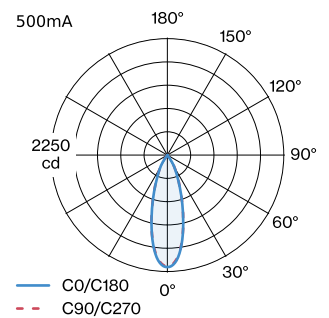

PROJECT

TYPE

OPMERKINGEN

HOEVEELHEID

DATUM

Rechthoekige downlight van gegoten aluminium, voor plafondbouw; behuizing Matwit gepoedercoat; mat textuur; met reflector in Goud natgelakt; mat glad; gereedschapsloze installatie met draadveren; geschikt voor plafonddikte van 4-25 mm; inbouwdiepte 60 mm; met COB (Chip on Board) technologie voor maximale efficiëntie; lichtkleur 3000 K; binning initial MacAdam ≤ 2 SDCM; CRI ≥ 90 ; beschermingsgraad IP20; Klasse 3; IC-waarde; UGR ≤ 16 ; driver niet inbegrepen; lichtbron kan worden vervangen door Wever & Ducré of door een vakman met uitdrukkelijke toestemming;

LICHTVERDELING

OPTISCH

Standard
 stralingshoek 32°

ELEKTRISCH

excl. driver
 18 V
 Inset 8.6 W
 Klasse 3

FYSISCH

lengte 100 mm
 breedte 56 mm
 hoogte 43 mm
 0.16 kg
 springveren

CUTOUT

lengte 93 mm
 breedte 50 mm
 min. plafonddikte 4 mm
 max. plafonddikte 25 mm
 Inbouwdiepte 60 mm

KEGELDIAGRAM

standard 32° 500mA

h (m)	E0° (lx)	ø (m)
1	2160	0.57
2	540	1.14
3	240	1.72
4	140	2.29
5	90	2.86