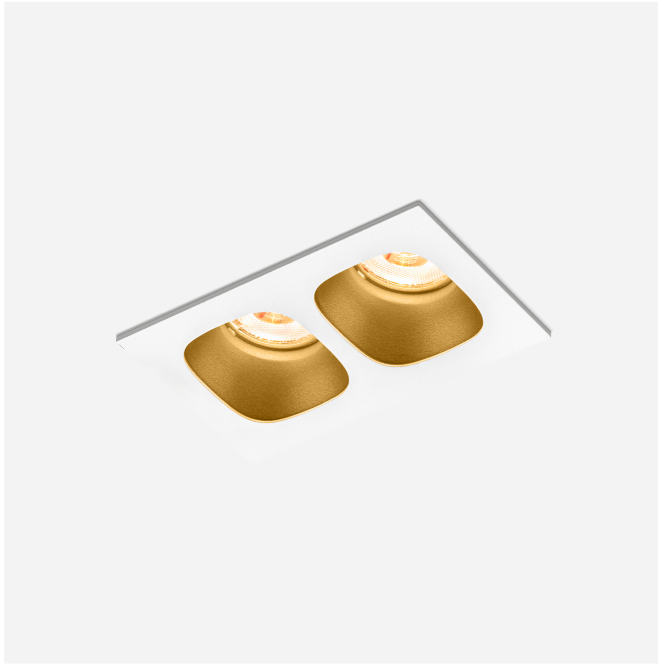

PROJECT

TYPE

OPMERKINGEN

HOEVEELHEID

DATUM

Rechthoekige downlight van gegoten aluminium, voor plafondbouw; behuizing Matwit gepoedercoat; mat textuur; met reflector in Goud natgelakt; mat glad; gereedschapsloze installatie met draadveren; geschikt voor plafonddikte van 4-25 mm; inbouwdiepte 60 mm; met COB (Chip on Board) technologie voor maximale efficiëntie; lichtkleur 3000 K; binning initial MacAdam ≤ 2 SDCM; CRI ≥ 90 ; beschermingsgraad IP20; Klasse 3; IC-waarde; UGR ≤ 16 ; driver niet inbegrepen; lichtbron kan worden vervangen door Wever & Ducré of door een vakman met uitdrukkelijke toestemming;

ALGEMEEN

Plafond
 Ingebouwd
 Mat wit + goud
 IP20
 IC gewaardeerd
 Interieur
 CIE flux code: 98 99 100 100
 100

GEMETEN DRIVERS

500mA
 820 lm
 11.5 W

LED

3000 K
 CRI ≥ 90
 L70 / 55000h
 initial MacAdam ≤ 2 SDCM

LICHTVERDELING

OPTISCH

Standard
 stralingshoek 32°

ELEKTRISCH

excl. driver
 18 V
 Inset 8.6 W
 Klasse 3

FYSISCH

lengte 100 mm
 breedte 56 mm
 hoogte 43 mm
 0.16 kg
 springveren

CUTOUT

lengte 93 mm
 breedte 50 mm
 min. plafonddikte 4 mm
 max. plafonddikte 25 mm
 Inbouwdiepte 60 mm

KEGELDIAGRAM

standard 32° 500mA

h (m)	E0° (lx)	ø (m)
1	2160	0.57
2	540	1.14
3	240	1.72
4	140	2.29
5	90	2.86