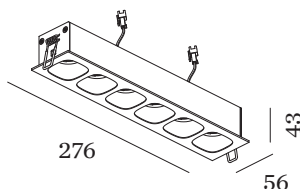

PROJECT

TYPE

OPMERKINGEN

HOEVEELHEID

DATUM

Rechthoekige downlight van gegoten aluminium, voor plafondbouw; behuizing Matzwart gepoedercoat; mat textuur; met reflector in Matzwart natgelakt; mat fijn textuur; gereedschapsloze installatie met draadveren; geschikt voor plafonddikte van 4-25 mm; inbouwdiepte 60 mm; met COB (Chip on Board) technologie voor maximale efficiëntie; lichtkleur 2700 K; binning initial MacAdam ≤ 2 SDCM; CRI ≥ 90 ; beschermingsgraad IP20; Klasse 3; IC-waarde; UGR ≤ 16 ; driver niet inbegrepen; lichtbron kan worden vervangen door Wever & Ducré of door een vakman met uitdrukkelijke toestemming;

LICHTVERDELING

OPTISCH

Standard
 stralingshoek 32°

ELEKTRISCH

excl. driver
 2 x 27 V
 Inset 25.0 W
 Klasse 3

FYSISCH

lengte 276 mm
 breedte 56 mm
 hoogte 43 mm
 0.4 kg
 springveren

CUTOUT

lengte 269 mm
 breedte 50 mm
 min. plafonddikte 4 mm
 max. plafonddikte 25 mm
 Inbouwdiepte 60 mm

^a De kleur kan vanwege productieomstandigheden iets afwijken.

KEGELDIAGRAM

standard 32° 500mA

h (m)	E0° (lx)	ø (m)
1	6080	0.57
2	1520	1.14
3	680	1.72
4	380	2.29
5	240	2.86