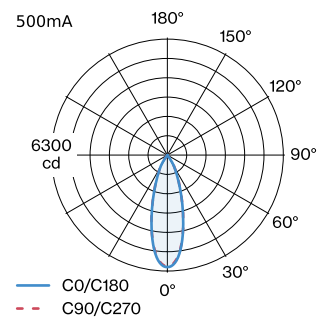

PROJECT

TYPE

OPMERKINGEN

HOEVEELHEID

DATUM

Rechthoekige downlight van gegoten aluminium, voor plafondbouw; behuizing Matzwart gepoedercoat; mat textuur; met reflector in Matzwart natgelakt; mat fijn textuur; gereedschapsloze installatie met draadveren; geschikt voor plafonddikte van 4-25 mm; inbouwdiepte 60 mm; met COB (Chip on Board) technologie voor maximale efficiëntie; lichtkleur 2700 K; binning initial MacAdam ≤ 2 SDCM; CRI ≥ 90 ; beschermingsgraad IP20; Klasse 3; IC-waarde; UGR ≤ 16 ; driver niet inbegrepen; lichtbron kan worden vervangen door Wever & Ducré of door een vakman met uitdrukkelijke toestemming;

LICHTVERDELING

OPTISCH

Standard
 stralingshoek 32°

ELEKTRISCH

excl. driver
 2 x 27 V
 Inset 25.0 W
 Klasse 3

FYSISCH

lengte 276 mm
 breedte 56 mm
 hoogte 43 mm
 0.4 kg
 springveren

CUTOUT

lengte 269 mm
 breedte 50 mm
 min. plafonddikte 4 mm
 max. plafonddikte 25 mm
 Inbouwdiepte 60 mm

^a De kleur kan vanwege productieomstandigheden iets afwijken.

KEGELDIAGRAM

standard 32° 500mA

h (m)	E0° (lx)	ø (m)
1	6080	0.57
2	1520	1.14
3	680	1.72
4	380	2.29
5	240	2.86