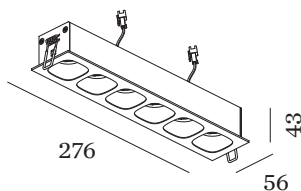

PROJECT

TYPE

OPMERKINGEN

HOEVEELHEID

DATUM

Rechthoekige downlight van gegoten aluminium, voor plafondbouw; behuizing Matzwart gepoedercoat; mat textuur; met reflector in Matzwart natgelakt; mat fijn textuur; gereedschapsloze installatie met draadveren; geschikt voor plafonddikte van 4-25 mm; inbouwdiepte 60 mm; met COB (Chip on Board) technologie voor maximale efficiëntie; lichtkleur 3000 K; binning initial MacAdam ≤ 2 SDCM; CRI ≥ 90 ; beschermingsgraad IP20; Klasse 3; IC-waarde; UGR ≤ 16 ; driver niet inbegrepen; lichtbron kan worden vervangen door Wever & Ducré of door een vakman met uitdrukkelijke toestemming;

LICHTVERDELING

OPTISCH

Standard
 stralingshoek 32°

ELEKTRISCH

excl. driver
 2 x 27 V
 Inset 25.0 W
 Klasse 3

FYSISCH

lengte 276 mm
 breedte 56 mm
 hoogte 43 mm
 0.4 kg
 springveren

CUTOUT

lengte 269 mm
 breedte 50 mm
 min. plafonddikte 4 mm
 max. plafonddikte 25 mm
 Inbouwdiepte 60 mm

^a De kleur kan vanwege productieomstandigheden iets afwijken.

KEGELDIAGRAM

standard 32° 500mA

h (m)	E0° (lx)	Ø (m)
1	6320	0.57
2	1580	1.14
3	700	1.72
4	390	2.29
5	250	2.86