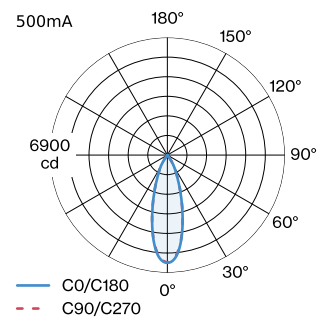

PROJECT

TYPE

OPMERKINGEN

HOEVEELHEID

DATUM

Rechthoekige downlight van gegoten aluminium, voor plafondbouw; behuizing Matzwart gepoedercoat; mat textuur; met reflector in Matzwart natgelakt; mat fijn textuur; gereedschapsloze installatie met draadveren; geschikt voor plafonddikte van 4-25 mm; inbouwdiepte 60 mm; met COB (Chip on Board) technologie voor maximale efficiëntie; lichtkleur 3000 K; binning initial MacAdam ≤ 2 SDCM; CRI ≥ 90 ; beschermingsgraad IP20; Klasse 3; IC-waarde; UGR ≤ 16 ; driver niet inbegrepen; lichtbron kan worden vervangen door Wever & Ducré of door een vakman met uitdrukkelijke toestemming;

LICHTVERDELING

OPTISCH

Standard
 stralingshoek 32°

ELEKTRISCH

excl. driver
 2 x 27 V
 Inset 25.0 W
 Klasse 3

FYSISCH

lengte 276 mm
 breedte 56 mm
 hoogte 43 mm
 0.4 kg
 springveren

CUTOUT

lengte 269 mm
 breedte 50 mm
 min. plafonddikte 4 mm
 max. plafonddikte 25 mm
 Inbouwdiepte 60 mm

^a De kleur kan vanwege productieomstandigheden iets afwijken.

KEGELDIAGRAM

standard 32° 500mA

h (m)	E0° (lx)	Ø (m)
1	6320	0.57
2	1580	1.14
3	700	1.72
4	390	2.29
5	250	2.86