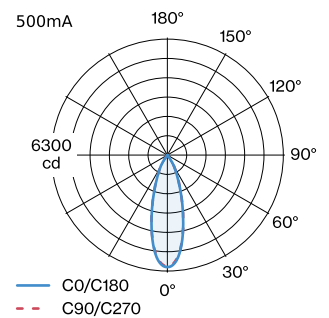

PROJECT

TYPE

OPMERKINGEN

HOEVEELHEID

DATUM

Rechthoekige downlight van gegoten aluminium, voor plafondbouw; behuizing Matwit gepoedercoat; mat textuur; met reflector in Matzwart natgelakt; mat fijn textuur; gereedschapsloze installatie met draadveren; geschikt voor plafonddikte van 4-25 mm; inbouwdiepte 60 mm; met COB (Chip on Board) technologie voor maximale efficiëntie; lichtkleur 2700 K; binning initial MacAdam ≤ 2 SDCM; CRI ≥ 90 ; beschermingsgraad IP20; Klasse 3; IC-waarde; UGR ≤ 16 ; driver niet inbegrepen; lichtbron kan worden vervangen door Wever & Ducré of door een vakman met uitdrukkelijke toestemming;

LICHTVERDELING

OPTISCH

Standard
 stralingshoek 32°

ELEKTRISCH

excl. driver
 2 x 27 V
 Inset 25.0 W
 Klasse 3

FYSISCH

lengte 276 mm
 breedte 56 mm
 hoogte 43 mm
 0.4 kg
 springveren

CUTOUT

lengte 269 mm
 breedte 50 mm
 min. plafonddikte 4 mm
 max. plafonddikte 25 mm
 Inbouwdiepte 60 mm

KEGELDIAGRAM

standard 32° 500mA

h (m)	E0° (lx)	ø (m)
1	6080	0.57
2	1520	1.14
3	680	1.72
4	380	2.29
5	240	2.86