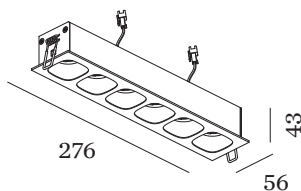

PROJECT

TYPE

OPMERKINGEN

HOEVEELHEID

DATUM

Rechthoekige downlight van gegoten aluminium, voor plafondbouw; behuizing Matwit gepoedercoat; mat textuur; met reflector in Matzwart natgelakt; mat fijn textuur; gereedschapsloze installatie met draadveren; geschikt voor plafonddikte van 4-25 mm; inbouwdiepte 60 mm; met COB (Chip on Board) technologie voor maximale efficiëntie; lichtkleur 2700 K; binning initial MacAdam ≤ 2 SDCM; CRI ≥ 90 ; beschermingsgraad IP20; Klasse 3; IC-waarde; UGR ≤ 16 ; driver niet inbegrepen; lichtbron kan worden vervangen door Wever & Ducré of door een vakman met uitdrukkelijke toestemming;

LICHTVERDELING

OPTISCH

Standard
 stralingshoek 32°

ELEKTRISCH

excl. driver
 2 x 27 V
 Inset 25.0 W
 Klasse 3

FYSISCH

lengte 276 mm
 breedte 56 mm
 hoogte 43 mm
 0.4 kg
 springveren

CUTOUT

lengte 269 mm
 breedte 50 mm
 min. plafonddikte 4 mm
 max. plafonddikte 25 mm
 Inbouwdiepte 60 mm

KEGELDIAGRAM

standard 32° 500mA

h (m)	E0° (lx)	ø (m)
1	6080	0.57
2	1520	1.14
3	680	1.72
4	380	2.29
5	240	2.86