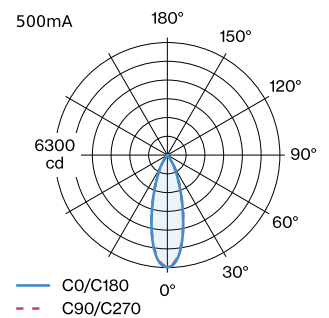

PROJECT

TYPE

OPMERKINGEN

HOEVEELHEID

DATUM

Rechthoekige downlight van gegoten aluminium, voor plafondbouw; behuizing Matwit gepoedercoat; mat textuur; met reflector in Goud natgelakt; mat glad; gereedschapsloze installatie met draadveren; geschikt voor plafonddikte van 4-25 mm; inbouwdiepte 60 mm; met COB (Chip on Board) technologie voor maximale efficiëntie; lichtkleur 2700 K; binning initial MacAdam ≤ 2 SDCM; CRI ≥ 90 ; beschermingsgraad IP20; Klasse 3; IC-waarde; UGR ≤ 16 ; driver niet inbegrepen; lichtbron kan worden vervangen door Wever & Ducré of door een vakman met uitdrukkelijke toestemming;

LICHTVERDELING

OPTISCH

Standard
 stralingshoek 32°

ELEKTRISCH

excl. driver
 2 x 27 V
 Inset 25.0 W
 Klasse 3

FYSISCH

lengte 276 mm
 breedte 56 mm
 hoogte 43 mm
 0.4 kg
 springveren

CUTOUT

lengte 269 mm
 breedte 50 mm
 min. plafonddikte 4 mm
 max. plafonddikte 25 mm
 Inbouwdiepte 60 mm

KEGELDIAGRAM

standard 32° 500mA

h (m)	E0° (lx)	ø (m)
1	6270	0.57
2	1570	1.14
3	700	1.72
4	390	2.29
5	250	2.86