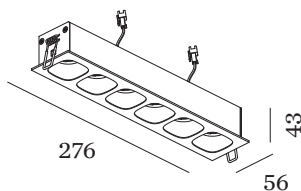

PROJECT

TYPE

OPMERKINGEN

HOEVEELHEID

DATUM

Rechthoekige downlight van gegoten aluminium, voor plafondbouw; behuizing Matwit gepoedercoat; mat textuur; met reflector in Goud natgelakt; mat glad; gereedschapsloze installatie met draadveren; geschikt voor plafonddikte van 4-25 mm; inbouwdiepte 60 mm; met COB (Chip on Board) technologie voor maximale efficiëntie; lichtkleur 2700 K; binning initial MacAdam ≤ 2 SDCM; CRI ≥ 90 ; beschermingsgraad IP20; Klasse 3; IC-waarde; UGR ≤ 16 ; driver niet inbegrepen; lichtbron kan worden vervangen door Wever & Ducré of door een vakman met uitdrukkelijke toestemming;

LICHTVERDELING

OPTISCH

Standard
 stralingshoek 32°

ELEKTRISCH

excl. driver
 2 x 27 V
 Inset 25.0 W
 Klasse 3

FYSISCH

lengte 276 mm
 breedte 56 mm
 hoogte 43 mm
 0.4 kg
 springveren

CUTOUT

lengte 269 mm
 breedte 50 mm
 min. plafonddikte 4 mm
 max. plafonddikte 25 mm
 Inbouwdiepte 60 mm

KEGELDIAGRAM

standard 32° 500mA

h (m)	E0° (lx)	ø (m)
1	6270	0.57
2	1570	1.14
3	700	1.72
4	390	2.29
5	250	2.86