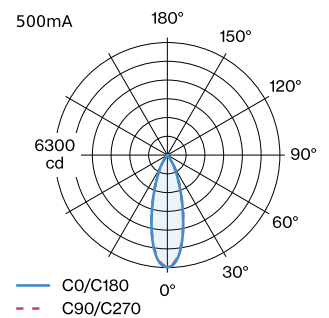

PROJECT

TYPE

OPMERKINGEN

HOEVEELHEID

DATUM

Rechthoekige downlight van gegoten aluminium, voor plafondbouw; behuizing Matzwart gepoedercoat; mat textuur; met reflector in Goud natgelakt; mat glad; gereedschapsloze installatie met draadveren; geschikt voor plafonddikte van 4-25 mm; inbouwdiepte 60 mm; met COB (Chip on Board) technologie voor maximale efficiëntie; lichtkleur 2700 K; binning initial MacAdam ≤ 2 SDCM; CRI ≥ 90 ; beschermingsgraad IP20; Klasse 3; IC-waarde; UGR ≤ 16 ; driver niet inbegrepen; lichtbron kan worden vervangen door Wever & Ducré of door een vakman met uitdrukkelijke toestemming;

LICHTVERDELING

OPTISCH

Standard
 stralingshoek 32°

ELEKTRISCH

excl. driver
 2 x 27 V
 Inset 25.0 W
 Klasse 3

FYSISCH

lengte 276 mm
 breedte 56 mm
 hoogte 43 mm
 0.4 kg
 springveren

CUTOUT

lengte 269 mm
 breedte 50 mm
 min. plafonddikte 4 mm
 max. plafonddikte 25 mm
 Inbouwdiepte 60 mm

^a De kleur kan vanwege productieomstandigheden iets afwijken.

KEGELDIAGRAM

standard 32° 500mA

h (m)	E0° (lx)	ø (m)
1	6270	0.57
2	1570	1.14
3	700	1.72
4	390	2.29
5	250	2.86