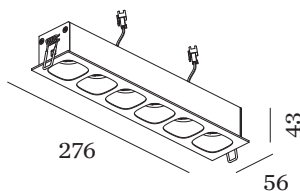

PROJECT

TYPE

OPMERKINGEN

HOEVEELHEID

DATUM

Rechthoekige downlight van gegoten aluminium, voor plafondbouw; behuizing Matzwart gepoedercoat; mat textuur; met reflector in Goud natgelakt; mat glad; gereedschapsloze installatie met draadveren; geschikt voor plafonddikte van 4-25 mm; inbouwdiepte 60 mm; met COB (Chip on Board) technologie voor maximale efficiëntie; lichtkleur 2700 K; binning initial MacAdam ≤ 2 SDCM; CRI ≥ 90 ; beschermingsgraad IP20; Klasse 3; IC-waarde; UGR ≤ 16 ; driver niet inbegrepen; lichtbron kan worden vervangen door Wever & Ducré of door een vakman met uitdrukkelijke toestemming;

LICHTVERDELING

OPTISCH

Standard
 stralingshoek 32°

ELEKTRISCH

excl. driver
 2 x 27 V
 Inset 25.0 W
 Klasse 3

FYSISCH

lengte 276 mm
 breedte 56 mm
 hoogte 43 mm
 0.4 kg
 springveren

CUTOUT

lengte 269 mm
 breedte 50 mm
 min. plafonddikte 4 mm
 max. plafonddikte 25 mm
 Inbouwdiepte 60 mm

^a De kleur kan vanwege productieomstandigheden iets afwijken.

KEGELDIAGRAM

standard 32° 500mA

h (m)	E0° (lx)	ø (m)
1	6270	0.57
2	1570	1.14
3	700	1.72
4	390	2.29
5	250	2.86