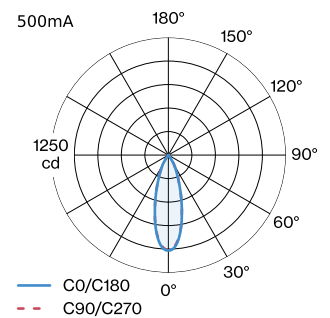

PROJECT

TYPE

OPMERKINGEN

HOEVEELHEID

DATUM

Rechthoekige downlight van gegoten aluminium, voor plafondbouw; behuizing Matzwart gepoedercoat; mat textuur; met reflector in Matzwart natgelakt; mat fijn textuur; gereedschapsloze installatie met draadveren; geschikt voor plafonddikte van 4-25 mm; inbouwdiepte 85 mm; met COB (Chip on Board) technologie voor maximale efficiëntie; lichtkleur 2700 K; binning initial MacAdam ≤ 2 SDCM; CRI ≥ 90 ; beschermingsgraad IP20; Klasse 3; IC-waarde; UGR ≤ 16 ; driver niet inbegrepen; lichtbron kan worden vervangen door Wever & Ducré of door een vakman met uitdrukkelijke toestemming;

LICHTVERDELING

OPTISCH

Standard
 stralingshoek 32°

ELEKTRISCH

excl. driver
 9 V
 Inset 4.3 W
 Klasse 3

FYSISCH

lengte 56 mm
 breedte 56 mm
 hoogte 43 mm
 0.09 kg
 springveren

CUTOUT

lengte 50 mm
 breedte 50 mm
 min. plafonddikte 4 mm
 max. plafonddikte 25 mm
 Inbouwdiepte 85 mm

^a De kleur kan vanwege productieomstandigheden iets afwijken.

KEGELDIAGRAM

standard 32° 500mA

h (m)	E0° (lx)	ø (m)
1	1020	0.57
2	250	1.14
3	110	1.72
4	60	2.29
5	40	2.86