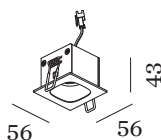

ALGEMEEN

Plafond
Ingebouwd
Matzwart
RAL 9005 ^a
IP20
IC gewaardeerd
Interieur
CIE flux code: 98 99 100 100 100

GEMETEN DRIVERS

500mA
385 lm
5.7 W

LED

2700 K
CRI ≥ 90
L70 / 55000h
initial MacAdam ≤ 2 SDCM