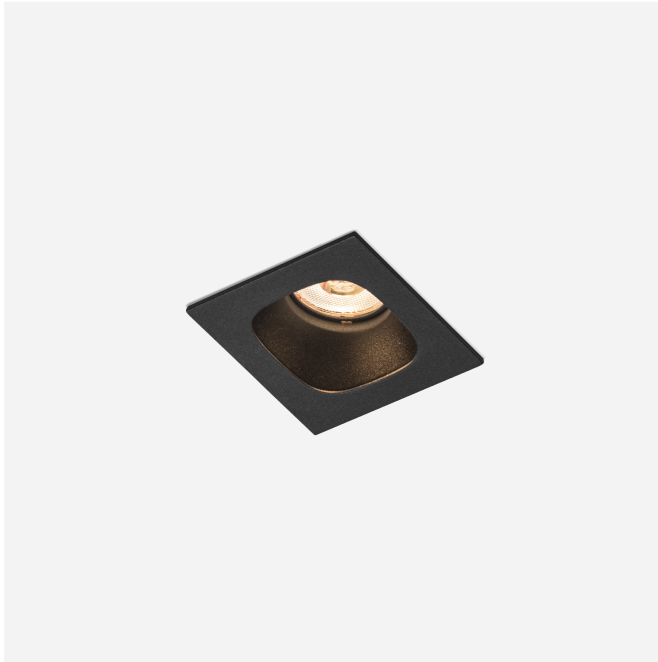

PROJECT

TYPE

OPMERKINGEN

HOEVEELHEID

DATUM

Rechthoekige downlight van gegoten aluminium, voor plafondbouw; behuizing Matzwart gepoedercoat; mat textuur; met reflector in Matzwart natgelakt; mat fijn textuur; gereedschapsloze installatie met draadveren; geschikt voor plafonddikte van 4-25 mm; inbouwdiepte 85 mm; met COB (Chip on Board) technologie voor maximale efficiëntie; lichtkleur 2700 K; binning initial MacAdam ≤ 2 SDCM; CRI ≥ 90 ; beschermingsgraad IP20; Klasse 3; IC-waarde; UGR ≤ 16 ; driver niet inbegrepen; lichtbron kan worden vervangen door Wever & Ducré of door een vakman met uitdrukkelijke toestemming;

LICHTVERDELING

OPTISCH

Standard
 stralingshoek 32°

ELEKTRISCH

excl. driver
 9 V
 Inset 4.3 W
 Klasse 3

FYSISCH

lengte 56 mm
 breedte 56 mm
 hoogte 43 mm
 0.09 kg
 springveren

CUTOUT