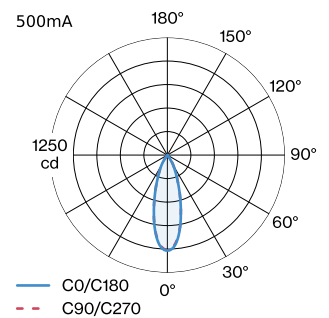

**DATUM**

---

Rechthoekige downlight van gegoten aluminium, voor plafondbouw; behuizing Matwit gepoedercoat; mat textuur; met reflector in Matzwart natgelakt; mat fijn textuur; gereedschapsloze installatie met draadveren; geschikt voor plafonddikte van 4-25 mm; inbouwdiepte 85 mm; met COB (Chip on Board) technologie voor maximale efficiëntie; lichtkleur 2700 K; binning initial MacAdam  $\leq 2$  SDCM; CRI  $\geq 90$ ; beschermingsgraad IP20; Klasse 3; IC-waarde; UGR  $\leq 16$ ; driver niet inbegrepen; lichtbron kan worden vervangen door Wever & Ducré of door een vakman met uitdrukkelijke toestemming;

**ALGEMEEN**

Plafond  
 Ingebouwd  
 Mat wit + Matzwart  
 IP20  
 IC gewaardeerd  
 Interieur  
 CIE flux code: 98 99 100 100  
 100

**GEMETEN DRIVERS**

500mA  
 385 lm  
 5.7 W

**LED**

2700 K  
 CRI  $\geq 90$   
 L70 / 55000h  
 initial MacAdam  $\leq 2$  SDCM

**LICHTVERDELING**

**OPTISCH**

Standard  
 stralingshoek 32°

**ELEKTRISCH**

excl. driver  
 9 V  
 Inset 4.3 W  
 Klasse 3

**FYSISCH**

lengte 56 mm  
 breedte 56 mm  
 hoogte 43 mm  
 0.09 kg  
 springveren

**CUTOUT**

lengte 50 mm  
 breedte 50 mm  
 min. plafonddikte 4 mm  
 max. plafonddikte 25 mm  
 Inbouwdiepte 85 mm

**KEGELDIAGRAM**

standard 32° 500mA

h (m)	E0° (lx)	ø (m)
1	1020	0.57
2	250	1.14
3	110	1.72
4	60	2.29
5	40	2.86