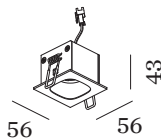

ALGEMEEN

Plafond
Ingebouwd
Mat wit + Matzwart
IP20
IC gewaardeerd
Interieur
CIE flux code: 98 99 100 100
100

GEMETEN DRIVERS

500mA
385 lm
5.7 W

LED

2700 K
CRI ≥ 90
L70 / 55000h
initial MacAdam ≤ 2 SDCM