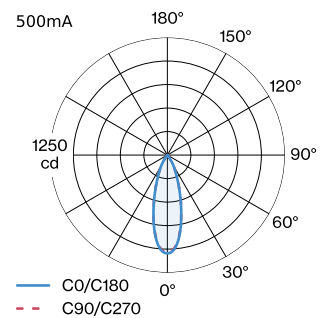

PROJECT

TYPE

OPMERKINGEN

HOEVEELHEID

DATUM

Rechthoekige downlight van gegoten aluminium, voor plafondbouw; behuizing Matwit gepoedercoat; mat textuur; met reflector in Goud natgelakt; mat glad; gereedschapsloze installatie met draadveren; geschikt voor plafonddikte van 4-25 mm; inbouwdiepte 85 mm; met COB (Chip on Board) technologie voor maximale efficiëntie; lichtkleur 2700 K; binning initial MacAdam ≤ 2 SDCM; CRI ≥ 90 ; beschermingsgraad IP20; Klasse 3; IC-waarde; UGR ≤ 16 ; driver niet inbegrepen; lichtbron kan worden vervangen door Wever & Ducré of door een vakman met uitdrukkelijke toestemming;

ALGEMEEN

Plafond
 Ingebouwd
 Mat wit + goud
 IP20
 IC gewaardeerd
 Interieur
 CIE flux code: 98 99 100 100
 100

GEMETEN DRIVERS

500mA
 395 lm
 5.7 W

LED

2700 K
 CRI ≥ 90
 L70 / 55000h
 initial MacAdam ≤ 2 SDCM

LICHTVERDELING

OPTISCH

Standard
 stralingshoek 32°

ELEKTRISCH

excl. driver
 9 V
 Inset 4.3 W
 Klasse 3

FYSISCH

lengte 56 mm
 breedte 56 mm
 hoogte 43 mm
 0.09 kg
 springveren

CUTOUT

lengte 50 mm
 breedte 50 mm
 min. plafonddikte 4 mm
 max. plafonddikte 25 mm
 Inbouwdiepte 85 mm

KEGELDIAGRAM

standard 32° 500mA

h (m)	E0° (lx)	ø (m)
1	1040	0.57
2	260	1.14
3	120	1.72
4	70	2.29
5	40	2.86