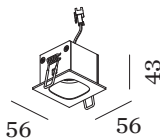

ALGEMEEN

Plafond
Ingebouwd
Mat wit + goud
IP20
IC gewaardeerd
Interieur
CIE flux code: 98 99 100 100
100

GEMETEN DRIVERS

500mA
410 lm
5.7 W

LED

3000 K
CRI ≥ 90
L70 / 55000h
initial MacAdam ≤ 2 SDCM