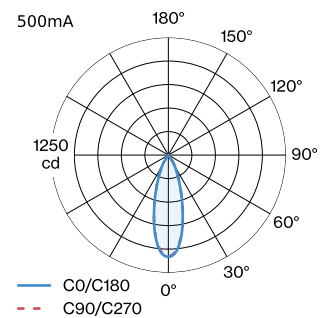

**DATUM**

---

Rechthoekige downlight van gegoten aluminium, voor plafondbouw; behuizing Matwit gepoedercoat; mat textuur; met reflector in Goud natgelakt; mat glad; gereedschapsloze installatie met draadveren; geschikt voor plafonddikte van 4-25 mm; inbouwdiepte 85 mm; met COB (Chip on Board) technologie voor maximale efficiëntie; lichtkleur 3000 K; binning initial MacAdam  $\leq 2$  SDCM; CRI  $\geq 90$ ; beschermingsgraad IP20; Klasse 3; IC-waarde; UGR  $\leq 16$ ; driver niet inbegrepen; lichtbron kan worden vervangen door Wever & Ducré of door een vakman met uitdrukkelijke toestemming;

**ALGEMEEN**

Plafond  
 Ingebouwd  
 Mat wit + goud  
 IP20  
 IC gewaardeerd  
 Interieur  
 CIE flux code: 98 99 100 100  
 100

**GEMETEN DRIVERS**

500mA  
 410 lm  
 5.7 W

**LED**

3000 K  
 CRI  $\geq 90$   
 L70 / 55000h  
 initial MacAdam  $\leq 2$  SDCM

**LICHTVERDELING**

**OPTISCH**

Standard  
 stralingshoek 32°

**ELEKTRISCH**

excl. driver  
 9 V  
 Inset 4.3 W  
 Klasse 3

**FYSISCH**

lengte 56 mm  
 breedte 56 mm  
 hoogte 43 mm  
 0.09 kg  
 springveren

**CUTOUT**

lengte 50 mm  
 breedte 50 mm  
 min. plafonddikte 4 mm  
 max. plafonddikte 25 mm  
 Inbouwdiepte 85 mm

**KEGELDIAGRAM**

standard 32° 500mA

h (m)	E0° (lx)	ø (m)
1	1080	0.57
2	270	1.14
3	120	1.72
4	70	2.29
5	40	2.86