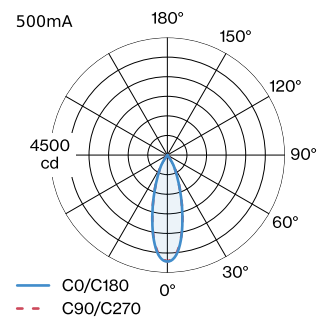

PROJECT

TYPE

OPMERKINGEN

HOEVEELHEID

DATUM

Rechthoekige downlight van gegoten aluminium, voor plafondbouw; behuizing Matzwart gepoedercoat; mat textuur; met reflector in Matzwart natgelakt; mat fijn textuur; gereedschapsloze installatie met draadveren; geschikt voor plafonddikte van 4-25 mm; inbouwdiepte 60 mm; met COB (Chip on Board) technologie voor maximale efficiëntie; lichtkleur 2700 K; binning initial MacAdam ≤ 2 SDCM; CRI ≥ 90 ; beschermingsgraad IP20; Klasse 3; IC-waarde; UGR ≤ 16 ; driver niet inbegrepen; lichtbron kan worden vervangen door Wever & Ducré of door een vakman met uitdrukkelijke toestemming;

LICHTVERDELING

OPTISCH

Standard
 stralingshoek 32°

ELEKTRISCH

excl. driver
 36 V
 Inset 16.8 W
 Klasse 3

FYSISCH

lengte 188 mm
 breedte 56 mm
 hoogte 43 mm
 0.28 kg
 springveren

CUTOUT

lengte 181 mm
 breedte 50 mm
 min. plafonddikte 4 mm
 max. plafonddikte 25 mm
 Inbouwdiepte 60 mm

^a De kleur kan vanwege productieomstandigheden iets afwijken.

KEGELDIAGRAM

standard 32° 500mA

h (m)	E0° (lx)	ø (m)
1	4070	0.57
2	1020	1.14
3	450	1.72
4	250	2.29
5	160	2.86