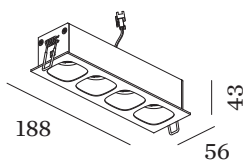

PROJECT

TYPE

OPMERKINGEN

HOEVEELHEID

DATUM

Rechthoekige downlight van gegoten aluminium, voor plafondbouw; behuizing Matzwart gepoedercoat; mat textuur; met reflector in Matzwart natgelakt; mat fijn textuur; gereedschapsloze installatie met draadveren; geschikt voor plafonddikte van 4-25 mm; inbouwdiepte 60 mm; met COB (Chip on Board) technologie voor maximale efficiëntie; lichtkleur 2700 K; binning initial MacAdam ≤ 2 SDCM; CRI ≥ 90 ; beschermingsgraad IP20; Klasse 3; IC-waarde; UGR ≤ 16 ; driver niet inbegrepen; lichtbron kan worden vervangen door Wever & Ducré of door een vakman met uitdrukkelijke toestemming;

LICHTVERDELING

OPTISCH

Standard
 stralingshoek 32°

ELEKTRISCH

excl. driver
 36 V
 Inset 16.8 W
 Klasse 3

FYSISCH

lengte 188 mm
 breedte 56 mm
 hoogte 43 mm
 0.28 kg
 springveren

CUTOUT

lengte 181 mm
 breedte 50 mm
 min. plafonddikte 4 mm
 max. plafonddikte 25 mm
 Inbouwdiepte 60 mm

^a De kleur kan vanwege productieomstandigheden iets afwijken.

KEGELDIAGRAM

standard 32° 500mA

h (m)	E0° (lx)	ø (m)
1	4070	0.57
2	1020	1.14
3	450	1.72
4	250	2.29
5	160	2.86