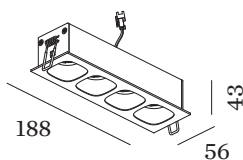

PROJECT

TYPE

OPMERKINGEN

HOEVEELHEID

DATUM

Rechthoekige downlight van gegoten aluminium, voor plafondbouw; behuizing Matzwart gepoedercoat; mat textuur; met reflector in Matzwart natgelakt; mat fijn textuur; gereedschapsloze installatie met draadveren; geschikt voor plafonddikte van 4-25 mm; inbouwdiepte 60 mm; met COB (Chip on Board) technologie voor maximale efficiëntie; lichtkleur 3000 K; binning initial MacAdam ≤ 2 SDCM; CRI ≥ 90 ; beschermingsgraad IP20; Klasse 3; IC-waarde; UGR ≤ 16 ; driver niet inbegrepen; lichtbron kan worden vervangen door Wever & Ducré of door een vakman met uitdrukkelijke toestemming;

LICHTVERDELING

OPTISCH

Standard
 stralingshoek 32°

ELEKTRISCH

excl. driver
 36 V
 Inset 16.8 W
 Klasse 3

FYSISCH

lengte 188 mm
 breedte 56 mm
 hoogte 43 mm
 0.28 kg
 springveren

CUTOUT

lengte 181 mm
 breedte 50 mm
 min. plafonddikte 4 mm
 max. plafonddikte 25 mm
 Inbouwdiepte 60 mm

^a De kleur kan vanwege productieomstandigheden iets afwijken.

KEGELDIAGRAM

standard 32° 500mA

h (m)	E0° (lx)	ø (m)
1	4200	0.57
2	1050	1.14
3	470	1.72
4	260	2.29
5	170	2.86