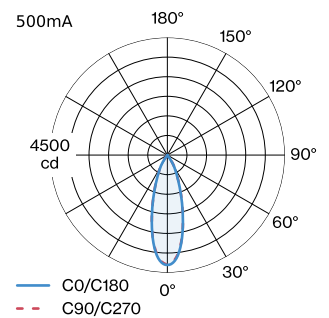

PROJECT

TYPE

OPMERKINGEN

HOEVEELHEID

DATUM

Rechthoekige downlight van gegoten aluminium, voor plafondbouw; behuizing Matzwart gepoedercoat; mat textuur; met reflector in Matzwart natgelakt; mat fijn textuur; gereedschapsloze installatie met draadveren; geschikt voor plafonddikte van 4-25 mm; inbouwdiepte 60 mm; met COB (Chip on Board) technologie voor maximale efficiëntie; lichtkleur 3000 K; binning initial MacAdam ≤ 2 SDCM; CRI ≥ 90 ; beschermingsgraad IP20; Klasse 3; IC-waarde; UGR ≤ 16 ; driver niet inbegrepen; lichtbron kan worden vervangen door Wever & Ducré of door een vakman met uitdrukkelijke toestemming;

LICHTVERDELING

OPTISCH

Standard
 stralingshoek 32°

ELEKTRISCH

excl. driver
 36 V
 Inset 16.8 W
 Klasse 3

FYSISCH

lengte 188 mm
 breedte 56 mm
 hoogte 43 mm
 0.28 kg
 springveren

CUTOUT

lengte 181 mm
 breedte 50 mm
 min. plafonddikte 4 mm
 max. plafonddikte 25 mm
 Inbouwdiepte 60 mm

^a De kleur kan vanwege productieomstandigheden iets afwijken.

KEGELDIAGRAM

standard 32° 500mA

h (m)	E0° (lx)	ø (m)
1	4200	0.57
2	1050	1.14
3	470	1.72
4	260	2.29
5	170	2.86