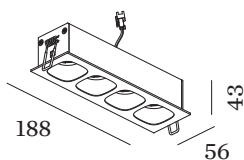

PROJECT

TYPE

OPMERKINGEN

HOEVEELHEID

DATUM

Rechthoekige downlight van gegoten aluminium, voor plafondbouw; behuizing Matwit gepoedercoat; mat textuur; met reflector in Matzwart natgelakt; mat fijn textuur; gereedschapsloze installatie met draadveren; geschikt voor plafonddikte van 4-25 mm; inbouwdiepte 60 mm; met COB (Chip on Board) technologie voor maximale efficiëntie; lichtkleur 2700 K; binning initial MacAdam ≤ 2 SDCM; CRI ≥ 90 ; beschermingsgraad IP20; Klasse 3; IC-waarde; UGR ≤ 16 ; driver niet inbegrepen; lichtbron kan worden vervangen door Wever & Ducré of door een vakman met uitdrukkelijke toestemming;

LICHTVERDELING

OPTISCH

Standard
 stralingshoek 32°

ELEKTRISCH

excl. driver
 36 V
 Inset 16.8 W
 Klasse 3

FYSISCH

lengte 188 mm
 breedte 56 mm
 hoogte 43 mm
 0.28 kg
 springveren

CUTOUT

lengte 181 mm
 breedte 50 mm
 min. plafonddikte 4 mm
 max. plafonddikte 25 mm
 inbouwdiepte 60 mm

KEGELDIAGRAM

standard 32° 500mA

h (m)	E0° (lx)	ø (m)
1	4070	0.57
2	1020	1.14
3	450	1.72
4	250	2.29
5	160	2.86