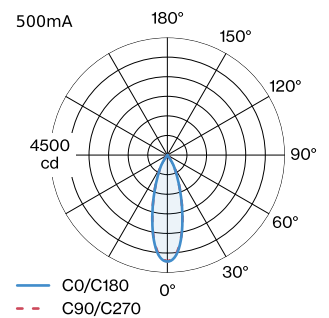

PROJECT

TYPE

OPMERKINGEN

HOEVEELHEID

DATUM

Rechthoekige downlight van gegoten aluminium, voor plafondbouw; behuizing Matwit gepoedercoat; mat textuur; met reflector in Matzwart natgelakt; mat fijn textuur; gereedschapsloze installatie met draadveren; geschikt voor plafonddikte van 4-25 mm; inbouwdiepte 60 mm; met COB (Chip on Board) technologie voor maximale efficiëntie; lichtkleur 2700 K; binning initial MacAdam ≤ 2 SDCM; CRI ≥ 90 ; beschermingsgraad IP20; Klasse 3; IC-waarde; UGR ≤ 16 ; driver niet inbegrepen; lichtbron kan worden vervangen door Wever & Ducré of door een vakman met uitdrukkelijke toestemming;

LICHTVERDELING

OPTISCH

Standard
 stralingshoek 32°

ELEKTRISCH

excl. driver
 36 V
 Inset 16.8 W
 Klasse 3

FYSISCH

lengte 188 mm
 breedte 56 mm
 hoogte 43 mm
 0.28 kg
 springveren

CUTOUT

lengte 181 mm
 breedte 50 mm
 min. plafonddikte 4 mm
 max. plafonddikte 25 mm
 inbouwdiepte 60 mm

KEGELDIAGRAM

standard 32° 500mA

h (m)	E0° (lx)	ø (m)
1	4070	0.57
2	1020	1.14
3	450	1.72
4	250	2.29
5	160	2.86