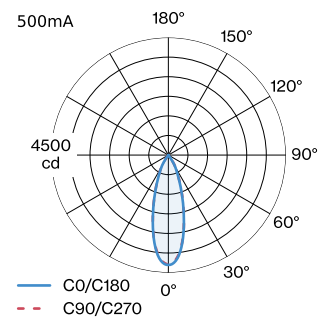

PROJECT

TYPE

OPMERKINGEN

HOEVEELHEID

DATUM

Rechthoekige downlight van gegoten aluminium, voor plafondbouw; behuizing Matwit gepoedercoat; mat textuur; met reflector in Matzwart natgelakt; mat fijn textuur; gereedschapsloze installatie met draadveren; geschikt voor plafonddikte van 4-25 mm; inbouwdiepte 60 mm; met COB (Chip on Board) technologie voor maximale efficiëntie; lichtkleur 3000 K; binning initial MacAdam ≤ 2 SDCM; CRI ≥ 90 ; beschermingsgraad IP20; Klasse 3; IC-waarde; UGR ≤ 16 ; driver niet inbegrepen; lichtbron kan worden vervangen door Wever & Ducré of door een vakman met uitdrukkelijke toestemming;

LICHTVERDELING

OPTISCH

Standard
 stralingshoek 32°

ELEKTRISCH

excl. driver
 36 V
 Inset 16.8 W
 Klasse 3

FYSISCH

lengte 188 mm
 breedte 56 mm
 hoogte 43 mm
 0.28 kg
 springveren

CUTOUT

lengte 181 mm
 breedte 50 mm
 min. plafonddikte 4 mm
 max. plafonddikte 25 mm
 inbouwdiepte 60 mm

KEGELDIAGRAM

standard 32° 500mA

h (m)	E0° (lx)	ø (m)
1	4200	0.57
2	1050	1.14
3	470	1.72
4	260	2.29
5	170	2.86