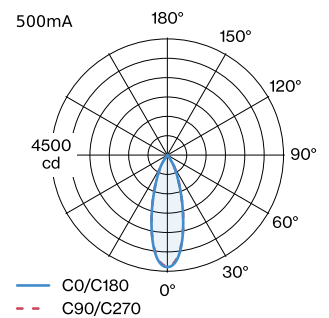

PROJECT

TYPE

OPMERKINGEN

HOEVEELHEID

DATUM

Rechthoekige downlight van gegoten aluminium, voor plafondbouw; behuizing Matwit gepoedercoat; mat textuur; met reflector in Goud natgelakt; mat glad; gereedschapsloze installatie met draadveren; geschikt voor plafonddikte van 4-25 mm; inbouwdiepte 60 mm; met COB (Chip on Board) technologie voor maximale efficiëntie; lichtkleur 3000 K; binning initial MacAdam ≤ 2 SDCM; CRI ≥ 90 ; beschermingsgraad IP20; Klasse 3; IC-waarde; UGR ≤ 16 ; driver niet inbegrepen; lichtbron kan worden vervangen door Wever & Ducré of door een vakman met uitdrukkelijke toestemming;

LICHTVERDELING

OPTISCH

Standard
 stralingshoek 32°

ELEKTRISCH

excl. driver
 36 V
 Inset 16.8 W
 Klasse 3

FYSISCH

lengte 188 mm
 breedte 56 mm
 hoogte 43 mm
 0.28 kg
 springveren

CUTOUT

lengte 181 mm
 breedte 50 mm
 min. plafonddikte 4 mm
 max. plafonddikte 25 mm
 Inbouwdiepte 60 mm

KEGELDIAGRAM

standard 32° 500mA

h (m)	E0° (lx)	ø (m)
1	4340	0.57
2	1080	1.14
3	480	1.72
4	270	2.29
5	170	2.86