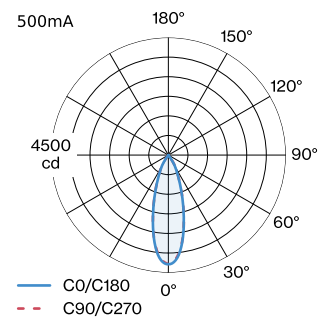

PROJECT

TYPE

OPMERKINGEN

HOEVEELHEID

DATUM

Rechthoekige downlight van gegoten aluminium, voor plafondbouw; behuizing Matzwart gepoedercoat; mat textuur; met reflector in Goud natgelakt; mat glad; gereedschapsloze installatie met draadveren; geschikt voor plafonddikte van 4-25 mm; inbouwdiepte 60 mm; met COB (Chip on Board) technologie voor maximale efficiëntie; lichtkleur 2700 K; binning initial MacAdam ≤ 2 SDCM; CRI ≥ 90 ; beschermingsgraad IP20; Klasse 3; IC-waarde; UGR ≤ 16 ; driver niet inbegrepen; lichtbron kan worden vervangen door Wever & Ducré of door een vakman met uitdrukkelijke toestemming;

LICHTVERDELING

OPTISCH

Standard
 stralingshoek 32°

ELEKTRISCH

excl. driver
 36 V
 Inset 16.8 W
 Klasse 3

FYSISCH

lengte 188 mm
 breedte 56 mm
 hoogte 43 mm
 0.28 kg
 springveren

CUTOUT

lengte 181 mm
 breedte 50 mm
 min. plafonddikte 4 mm
 max. plafonddikte 25 mm
 Inbouwdiepte 60 mm

^a De kleur kan vanwege productieomstandigheden iets afwijken.

KEGELDIAGRAM

standard 32° 500mA

h (m)	E0° (lx)	ø (m)
1	4180	0.57
2	1040	1.14
3	460	1.72
4	260	2.29
5	170	2.86