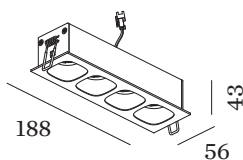

PROJECT

TYPE

OPMERKINGEN

HOEVEELHEID

DATUM

Rechthoekige downlight van gegoten aluminium, voor plafondbouw; behuizing Matzwart gepoedercoat; mat textuur; met reflector in Goud natgelakt; mat glad; gereedschapsloze installatie met draadveren; geschikt voor plafonddikte van 4-25 mm; inbouwdiepte 60 mm; met COB (Chip on Board) technologie voor maximale efficiëntie; lichtkleur 2700 K; binning initial MacAdam ≤ 2 SDCM; CRI ≥ 90 ; beschermingsgraad IP20; Klasse 3; IC-waarde; UGR ≤ 16 ; driver niet inbegrepen; lichtbron kan worden vervangen door Wever & Ducré of door een vakman met uitdrukkelijke toestemming;

LICHTVERDELING

OPTISCH

Standard
 stralingshoek 32°

ELEKTRISCH

excl. driver
 36 V
 Inset 16.8 W
 Klasse 3

FYSISCH

lengte 188 mm
 breedte 56 mm
 hoogte 43 mm
 0.28 kg
 springveren

CUTOUT

lengte 181 mm
 breedte 50 mm
 min. plafonddikte 4 mm
 max. plafonddikte 25 mm
 Inbouwdiepte 60 mm

^a De kleur kan vanwege productieomstandigheden iets afwijken.

KEGELDIAGRAM

standard 32° 500mA

h (m)	E0° (lx)	ø (m)
1	4180	0.57
2	1040	1.14
3	460	1.72
4	260	2.29
5	170	2.86