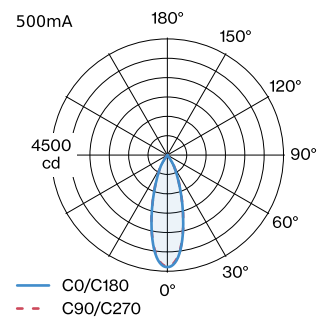

PROJECT

TYPE

OPMERKINGEN

HOEVEELHEID

DATUM

Rechthoekige downlight van gegoten aluminium, voor plafondbouw; behuizing Matzwart gepoedercoat; mat textuur; met reflector in Goud natgelakt; mat glad; gereedschapsloze installatie met draadveren; geschikt voor plafonddikte van 4-25 mm; inbouwdiepte 60 mm; met COB (Chip on Board) technologie voor maximale efficiëntie; lichtkleur 3000 K; binning initial MacAdam ≤ 2 SDCM; CRI ≥ 90 ; beschermingsgraad IP20; Klasse 3; IC-waarde; UGR ≤ 16 ; driver niet inbegrepen; lichtbron kan worden vervangen door Wever & Ducré of door een vakman met uitdrukkelijke toestemming;

LICHTVERDELING

OPTISCH

Standard
 stralingshoek 32°

ELEKTRISCH

excl. driver
 36 V
 Inset 16.8 W
 Klasse 3

FYSISCH

lengte 188 mm
 breedte 56 mm
 hoogte 43 mm
 0.28 kg
 springveren

CUTOUT

lengte 181 mm
 breedte 50 mm
 min. plafonddikte 4 mm
 max. plafonddikte 25 mm
 Inbouwdiepte 60 mm

^a De kleur kan vanwege productieomstandigheden iets afwijken.

KEGELDIAGRAM

standard 32° 500mA

h (m)	E0° (lx)	ø (m)
1	4340	0.57
2	1080	1.14
3	480	1.72
4	270	2.29
5	170	2.86