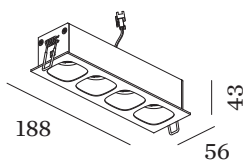

PROJECT

TYPE

OPMERKINGEN

HOEVEELHEID

DATUM

Rechthoekige downlight van gegoten aluminium, voor plafondbouw; behuizing Matzwart gepoedercoat; mat textuur; met reflector in Goud natgelakt; mat glad; gereedschapsloze installatie met draadveren; geschikt voor plafonddikte van 4-25 mm; inbouwdiepte 60 mm; met COB (Chip on Board) technologie voor maximale efficiëntie; lichtkleur 3000 K; binning initial MacAdam ≤ 2 SDCM; CRI ≥ 90 ; beschermingsgraad IP20; Klasse 3; IC-waarde; UGR ≤ 16 ; driver niet inbegrepen; lichtbron kan worden vervangen door Wever & Ducré of door een vakman met uitdrukkelijke toestemming;

LICHTVERDELING

OPTISCH

Standard
 stralingshoek 32°

ELEKTRISCH

excl. driver
 36 V
 Inset 16.8 W
 Klasse 3

FYSISCH

lengte 188 mm
 breedte 56 mm
 hoogte 43 mm
 0.28 kg
 springveren

CUTOUT

lengte 181 mm
 breedte 50 mm
 min. plafonddikte 4 mm
 max. plafonddikte 25 mm
 Inbouwdiepte 60 mm

^a De kleur kan vanwege productieomstandigheden iets afwijken.

KEGELDIAGRAM

standard 32° 500mA

h (m)	E0° (lx)	ø (m)
1	4340	0.57
2	1080	1.14
3	480	1.72
4	270	2.29
5	170	2.86