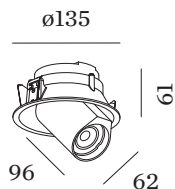

PROJECT

TYPE

OPMERKINGEN

HOEVEELHEID

DATUM

Ronde downlight van gegoten aluminium, voor plafondbouw; regelbaar; oppervlak Matzwart + Goud; natgelakt, matt glad; binnenring zwart; gereedschapsloze installatie met behulp van bladveren; inbouwdiepte 75 mm; lampfitting GU10; lamptype PAR16; max. 12W; 100 - 240 V; 350° draaibaar en 60° kantelbaar; beschermingsgraad IP20; Klasse 2; IC-waarde; lamp niet inbegrepen;

ELEKTRISCH

100 - 240 V
 Klasse 2

FYSISCH

diameter 135 mm
 hoogte 61 mm
 0.42 kg
 bladveren

CUTOUT

diameter 127 mm
 min. plafonddikte 4 mm
 Inbouwdiepte 75 mm

GEMETEN LAMPEN

PAR16 LAMP 3000K CRI90
 480 lm
 6.5 W

Zilver

Zilver

Ø·H (MM)

50·60

50·60

50·60

50·60

Artikel nummer