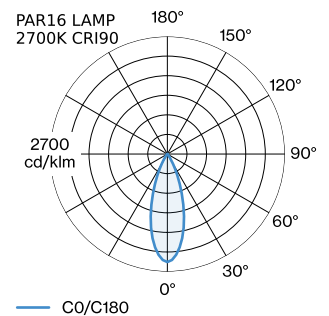

LICHTVERDELING