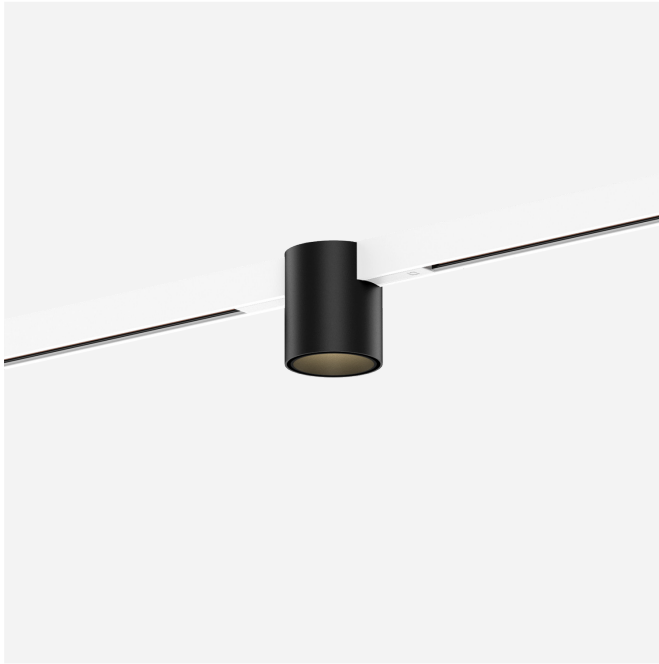

PROJECT

TYPE

OPMERKINGEN

HOEVEELHEID

DATUM

Downlight van gegoten aluminium voor 48V track; cilindrische vorm; voor opbouw- en pendeltracks; adapter in Mat wit; opbouwbehuizing Matzwart gepoedercoat; mat textuur; met binnenreflector in Matzwart natgelakt; mat fijn textuur; met COB (Chip on Board) technologie voor maximale efficiëntie; lichtkleur 3000 K; binning initial MacAdam ≤ 2 SDCM; CRI ≥ 90 ; CRI (Colour Rendering Index) ≥ 90 ; 48 V; beschermingsgraad IP20; Klasse 3; lichtbron kan worden vervangen door Wever & Ducré of door een vakman met uitdrukkelijke toestemming; driver vervangbaar door gekwalificeerd personeel;