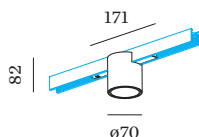

**FYSISCH**

diameter 70 mm \_\_\_\_\_  
 hoogte 82 mm \_\_\_\_\_  
 0.16 kg \_\_\_\_\_  
 Adapter 171 mm \_\_\_\_\_  
 Incl. STREX 48 V trackadapter \_\_\_\_\_

**TRACK ACCESSOIRES**
**Blindplaatje 2m**

Type	Kleur	L-B-H (MM)	Artikel nummer
STREX systeem	Zwart	2000-18-3	911002B0
STREX systeem	Wit	2000-18-3	911002W0