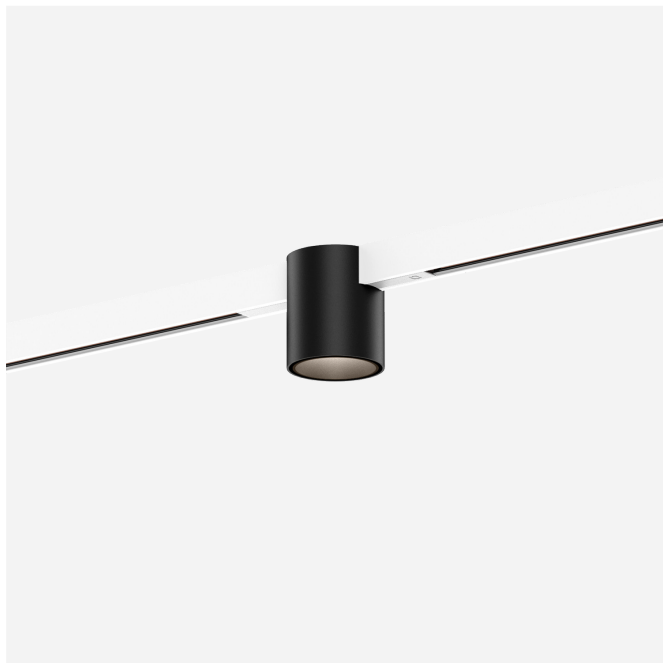

DATUM

---

Downlight van gegoten aluminium voor 48V track; cilindrische vorm; voor opbouw- en pendeltracks; adapter in Mat wit; opbouwbehuizing Matzwart gepoedercoat; mat textuur; met binnenreflector in Brons natgelakt; mat fijn textuur; met COB (Chip on Board) technologie voor maximale efficiëntie; lichtkleur 2700 K; binning initial MacAdam  $\leq 2$  SDCM; CRI  $\geq 90$ ; CRI (Colour Rendering Index)  $\geq 90$ ; 48 V; beschermingsgraad IP20; Klasse 3; lichtbron kan worden vervangen door Wever & Ducré of door een vakman met uitdrukkelijke toestemming; driver vervangbaar door gekwalificeerd personeel;