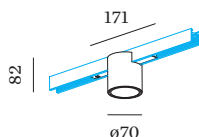

OPTISCH

- Standard _____
- stralingshoek 25° _____

ELEKTRISCH

- DALI-2 _____
- 48 V _____
- Inset 7.0 W _____
- Klasse 3 _____

FYSISCH

- diameter 70 mm _____
- hoogte 82 mm _____
- 0.16 kg _____
- Adapter 171 mm _____
- Incl. STREX 48 V trackadapter _____