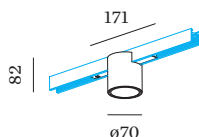

PROJECT

TYPE

OPMERKINGEN

HOEVEELHEID

DATUM

Downlight van gegoten aluminium voor 48V track; cilindrische vorm; voor opbouw- en pendeltracks; adapter in Mat wit; opbouwbehuizing Matwit gepoedercoat; mat textuur; met binnenreflector in Matzwart natgelakt; mat fijn textuur; met COB (Chip on Board) technologie voor maximale efficiëntie; lichtkleur 2700 K; binning initial MacAdam ≤ 2 SDCM; CRI ≥ 90 ; CRI (Colour Rendering Index) ≥ 90 ; 48 V; beschermingsgraad IP20; Klasse 3; lichtbron kan worden vervangen door Wever & Ducré of door een vakman met uitdrukkelijke toestemming; driver vervangbaar door gekwalificeerd personeel;

ALGEMEEN

- Plafond
- Track
- Mat wit
- Adapter Mat wit
- Behuizing + binnenreflector
- Mat wit + Matzwart
- IP20
- Interieur
- 440 lm

LED

- 2700 K
- CRI ≥ 90
- initial MacAdam ≤ 2 SDCM

OPTISCH

- Standard
- stralingshoek 25°

ELEKTRISCH

- DALI-2
- 48 V
- Inset 7.0 W
- Klasse 3

FYSISCH

- diameter 70 mm
- hoogte 82 mm
- 0.16 kg
- Adapter 171 mm
- Incl. STREX 48 V trackadapter