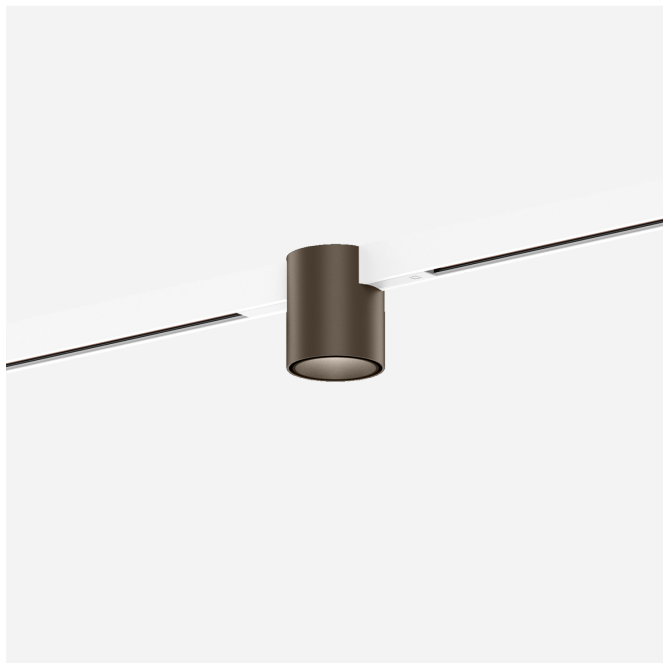

PROJECT

TYPE

OPMERKINGEN

HOEVEELHEID

DATUM

Downlight van gegoten aluminium voor 48V track; cilindrische vorm; voor opbouw- en pendeltracks; adapter in Mat wit; opbouwbehuizing Brons natgelakt; geborsteld; met binnenreflector in Brons natgelakt; mat fijn textuur; met COB (Chip on Board) technologie voor maximale efficiëntie; lichtkleur 2700 K; binning initial MacAdam ≤ 2 SDCM; CRI ≥ 90 ; CRI (Colour Rendering Index) ≥ 90 ; 48 V; beschermingsgraad IP20; Klasse 3; lichtbron kan worden vervangen door Wever & Ducré of door een vakman met uitdrukkelijke toestemming; driver vervangbaar door gekwalificeerd personeel;