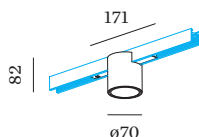

OPTISCH

Standard _____
 stralingshoek 25° _____

ELEKTRISCH

DALI-2 _____
 48 V _____
 Inset 7.0 W _____
 Klasse 3 _____

FYSISCH

diameter 70 mm _____
 hoogte 82 mm _____
 0.16 kg _____
 Adapter 171 mm _____
 Incl. STREX 48 V trackadapter _____