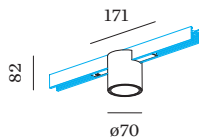

OPTISCH

Standard _____
 stralingshoek 25° _____

ELEKTRISCH

DALI-2 _____
 48 V _____
 Inset 7.0 W _____
 Klasse 3 _____

FYSISCH

diameter 70 mm _____
 hoogte 82 mm _____
 0.16 kg _____
 Adapter 171 mm _____
 Incl. STREX 48 V trackadapter _____