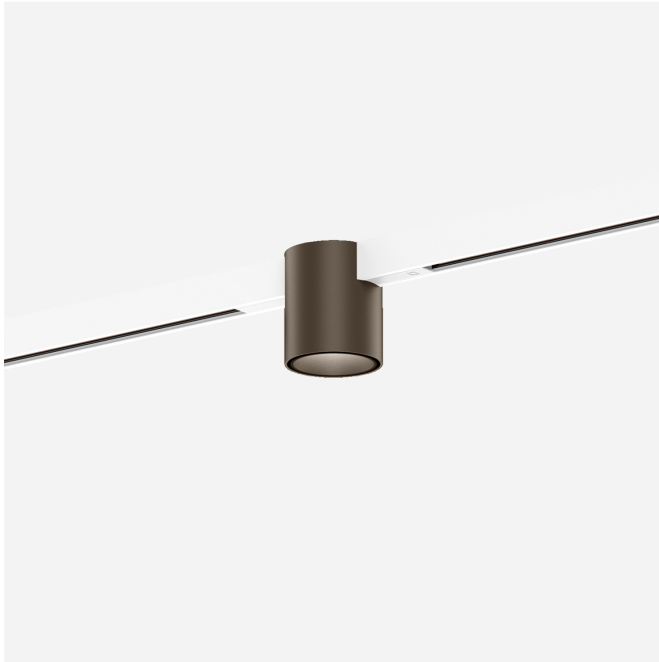

PROJECT

TYPE

OPMERKINGEN

HOEVEELHEID

DATUM

Downlight van gegoten aluminium voor 48V track; cilindrische vorm; voor opbouw- en pendeltracks; adapter in Mat wit; opbouwbehuizing Brons natgelakt; geborsteld; met binnenreflector in Brons natgelakt; mat fijn textuur; met COB (Chip on Board) technologie voor maximale efficiëntie; lichtkleur 3000 K; binning initial MacAdam ≤ 2 SDCM; CRI ≥ 90 ; CRI (Colour Rendering Index) ≥ 90 ; 48 V; beschermingsgraad IP20; Klasse 3; lichtbron kan worden vervangen door Wever & Ducré of door een vakman met uitdrukkelijke toestemming; driver vervangbaar door gekwalificeerd personeel;