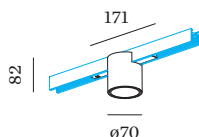

**FYSISCH**

diameter 70 mm \_\_\_\_\_  
 hoogte 82 mm \_\_\_\_\_  
 0.16 kg \_\_\_\_\_  
 Adapter 171 mm \_\_\_\_\_  
 Incl. STREX 48 V trackadapter \_\_\_\_\_

<sup>a</sup> De kleur kan vanwege productieomstandigheden iets afwijken.