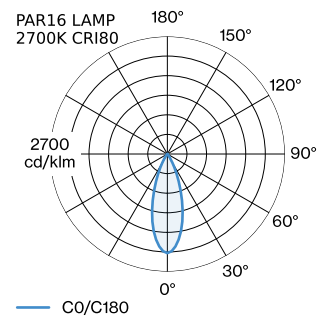

PROJECT

TYPE

OPMERKINGEN

HOEVEELHEID

DATUM

Cilindrische downlight van gegoten aluminium, voor plafondopbouw; oppervlak Matzwart; gepoedercoat; mat textuur; RAL 9005; lampfitting GU10; lamptype PAR16; max. 12W; 100 - 240 V; beschermingsgraad IP20; Klasse 1; binnenreflector optioneel verkrijgbaar; lamp niet inbegrepen;

diameter 70 mm
 hoogte 82 mm
 0.14 kg

GEMETEN LAMPEN

PAR16 LAMP 2700K CRI90
 420 lm
 6.5 W

PAR16 LAMP 3000K CRI90
 440 lm
 6.5 W

PAR16 LAMP 2700K CRI80
 355 lm
 4.4 W

LICHTVERDELING

^a De kleur kan vanwege productieomstandigheden iets afwijken.

**OPTISCHE ACCESSOIRES****Binnenreflector**

Type	Kleur	Artikel nummer
RAY mini max. 10W	Zwart	900199B4
RAY mini max. 10W	Goud	900199G4
RAY mini max. 10W	Champagne	900199M4
RAY mini max. 10W	Brons	900199Q4
RAY mini max. 10W	Wit	900199W4