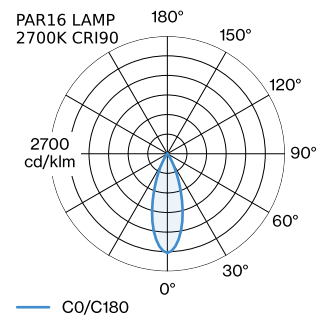

PROJECT

TYPE

OPMERKINGEN

HOEVEELHEID

DATUM

Cilindrische downlight van gegoten aluminium, voor plafondopbouw; oppervlak Matzwart; gepoedercoat; mat textuur; RAL 9005; lampfitting GU10; lamptype PAR16; max. 12W; 100 - 240 V; beschermingsgraad IP20; Klasse 1; binnenreflector optioneel verkrijgbaar; lamp niet inbegrepen;

diameter 70 mm
 hoogte 82 mm
 0.14 kg

GEMETEN LAMPEN

PAR16 LAMP 2700K CRI90
 420 lm
 6.5 W

PAR16 LAMP 3000K CRI90
 440 lm
 6.5 W

PAR16 LAMP 2700K CRI80
 355 lm
 4.4 W

LICHTVERDELING

^a De kleur kan vanwege productieomstandigheden iets afwijken.

**OPTISCHE ACCESSOIRES****Binnenreflector**

Type	Kleur	Artikel nummer
RAY mini max. 10W	Zwart	900199B4
RAY mini max. 10W	Goud	900199G4
RAY mini max. 10W	Champagne	900199M4
RAY mini max. 10W	Brons	900199Q4
RAY mini max. 10W	Wit	900199W4