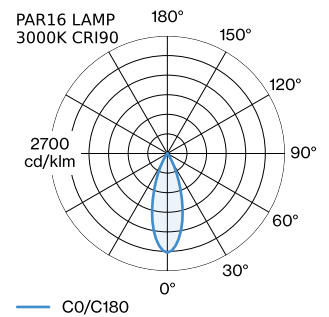

PROJECT

TYPE

OPMERKINGEN

HOEVEELHEID

DATUM

Cilindrische downlight van gegoten aluminium, voor plafondopbouw; oppervlak Matzwart; gepoedercoat; mat textuur; RAL 9005; lampfitting GU10; lamptype PAR16; max. 12W; 100 - 240 V; beschermingsgraad IP20; Klasse 1; binnenreflector optioneel verkrijgbaar; lamp niet inbegrepen;

diameter 70 mm
 hoogte 82 mm
 0.14 kg

GEMETEN LAMPEN

PAR16 LAMP 2700K CRI90
 420 lm
 6.5 W

PAR16 LAMP 3000K CRI90
 440 lm
 6.5 W

PAR16 LAMP 2700K CRI80
 355 lm
 4.4 W

LICHTVERDELING

^a De kleur kan vanwege productieomstandigheden iets afwijken.

**OPTISCHE ACCESSOIRES****Binnenreflector**

Type	Kleur	Artikel nummer
RAY mini max. 10W	Zwart	900199B4
RAY mini max. 10W	Goud	900199G4
RAY mini max. 10W	Champagne	900199M4
RAY mini max. 10W	Brons	900199Q4
RAY mini max. 10W	Wit	900199W4