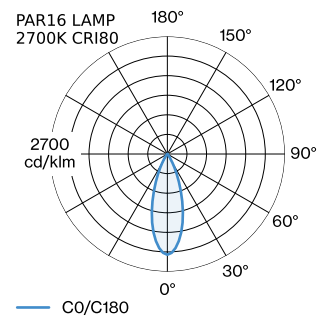

PROJECT

TYPE

OPMERKINGEN

HOEVEELHEID

DATUM

Cilindrische downlight van gegoten aluminium, voor plafondopbouw; oppervlak Goud; gepoedercoat; geborsteld; lampfitting GU10; lamptype PAR16; max. 12W; 100 - 240 V; beschermingsgraad IP20; Klasse 1; binnenreflector optioneel verkrijgbaar; lamp niet inbegrepen;

ALGEMEEN

Plafond
Opbouw
Goud
IP20
Interieur
CIE flux code: 94 98 100 100
93

LED

lamp PAR16
stopcontact GU10
max. per socket 12.0 W
CRI ≥ 80 90 90

ELEKTRISCH

100 - 240 V
Klasse 1

FYSISCH

diameter 70 mm
hoogte 82 mm
0.14 kg

GEMETEN LAMPEN

PAR16 LAMP 3000K CRI90
450 lm
6.5 W

PAR16 LAMP 2700K CRI90
430 lm
6.5 W

PAR16 LAMP 2700K CRI80
360 lm
4.4 W

LICHTVERDELING

**OPTISCHE ACCESSOIRES****Binnenreflector**

Type	Kleur	Artikel nummer
RAY mini max. 10W	Zwart	900199B4
RAY mini max. 10W	Goud	900199G4
RAY mini max. 10W	Champagne	900199M4
RAY mini max. 10W	Brons	900199Q4
RAY mini max. 10W	Wit	900199W4