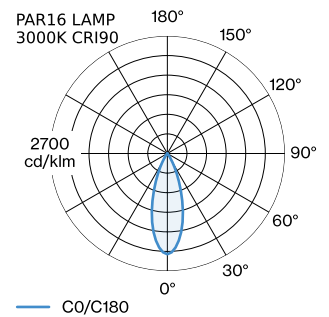

PROJECT

TYPE

OPMERKINGEN

HOEVEELHEID

DATUM

Cilindrische downlight van gegoten aluminium, voor plafondopbouw; oppervlak Goud; gepoedercoat; geborsteld; lampfitting GU10; lamptype PAR16; max. 12W; 100 - 240 V; beschermingsgraad IP20; Klasse 1; binnenreflector optioneel verkrijgbaar; lamp niet inbegrepen;

ALGEMEEN

Plafond
Opbouw
Goud
IP20
Interieur
CIE flux code: 94 98 100 100
93

LED

lamp PAR16
stopcontact GU10
max. per socket 12.0 W
CRI ≥ 80 90 90

ELEKTRISCH

100 - 240 V
Klasse 1

FYSISCH

diameter 70 mm
hoogte 82 mm
0.14 kg

GEMETEN LAMPEN

PAR16 LAMP 3000K CRI90
450 lm
6.5 W

PAR16 LAMP 2700K CRI90
430 lm
6.5 W

PAR16 LAMP 2700K CRI80
360 lm
4.4 W

LICHTVERDELING

**OPTISCHE ACCESSOIRES****Binnenreflector**

Type	Kleur	Artikel nummer
RAY mini max. 10W	Zwart	900199B4
RAY mini max. 10W	Goud	900199G4
RAY mini max. 10W	Champagne	900199M4
RAY mini max. 10W	Brons	900199Q4
RAY mini max. 10W	Wit	900199W4