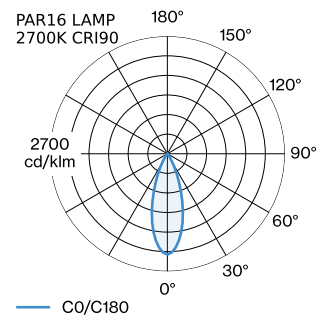

PROJECT

TYPE

OPMERKINGEN

HOEVEELHEID

DATUM

Cilindrische downlight van gegoten aluminium, voor plafondopbouw; oppervlak Goud; gepoedercoat; geborsteld; lampfitting GU10; lamptype PAR16; max. 12W; 100 - 240 V; beschermingsgraad IP20; Klasse 1; binnenreflector optioneel verkrijgbaar; lamp niet inbegrepen;

ALGEMEEN

Plafond
Opbouw
Goud
IP20
Interieur
CIE flux code: 94 98 100 100
93

LED

lamp PAR16
stopcontact GU10
max. per socket 12.0 W
CRI ≥ 80 90 90

ELEKTRISCH

100 - 240 V
Klasse 1

FYSISCH

diameter 70 mm
hoogte 82 mm
0.14 kg

GEMETEN LAMPEN

PAR16 LAMP 3000K CRI90
450 lm
6.5 W

PAR16 LAMP 2700K CRI90
430 lm
6.5 W

PAR16 LAMP 2700K CRI80
360 lm
4.4 W

LICHTVERDELING

**OPTISCHE ACCESSOIRES****Binnenreflector**

Type	Kleur	Artikel nummer
RAY mini max. 10W	Zwart	900199B4
RAY mini max. 10W	Goud	900199G4
RAY mini max. 10W	Champagne	900199M4
RAY mini max. 10W	Brons	900199Q4
RAY mini max. 10W	Wit	900199W4