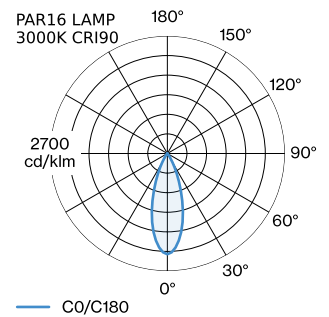

PROJECT

TYPE

OPMERKINGEN

HOEVEELHEID

DATUM

UGR
≤ 19

CRI
≥ 90

Cilindrische downlight van gegoten aluminium, voor plafondopbouw; oppervlak Brons; gepoedercoat; geborsteld; lampfitting GU10; lamptype PAR16; max. 12W; 100 - 240 V; beschermingsgraad IP20; Klasse 1; UGR ≤ 19; binnenreflector optioneel verkrijgbaar; lamp niet inbegrepen;

ALGEMEEN

Plafond
Opbouw
Brons
IP20
Interieur
CIE flux code: 94 98 100 100
93

LED

lamp PAR16
stopcontact GU10
max. per socket 12.0 W
CRI ≥ 90 80 90

ELEKTRISCH

100 - 240 V
Klasse 1

FYSISCH

diameter 70 mm
hoogte 82 mm
0.14 kg

GEMETEN LAMPEN

PAR16 LAMP 3000K CRI90
450 lm
6.5 W

PAR16 LAMP 2700K CRI90
430 lm
6.5 W

PAR16 LAMP 2700K CRI80
360 lm
4.4 W

LICHTVERDELING

**OPTISCHE ACCESSOIRES****Binnenreflector**

Type	Kleur	Artikel nummer
RAY mini max. 10W	Zwart	900199B4
RAY mini max. 10W	Goud	900199G4
RAY mini max. 10W	Champagne	900199M4
RAY mini max. 10W	Brons	900199Q4
RAY mini max. 10W	Wit	900199W4