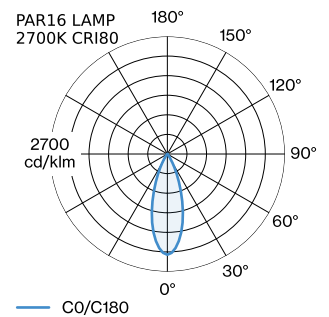

PROJECT

TYPE

OPMERKINGEN

HOEVEELHEID

DATUM

UGR
≤ 19

CRI
≥ 90

Cilindrische downlight van gegoten aluminium, voor plafondopbouw; oppervlak Brons; gepoedercoat; geborsteld; lampfitting GU10; lamptype PAR16; max. 12W; 100 - 240 V; beschermingsgraad IP20; Klasse 1; UGR ≤ 19; binnenreflector optioneel verkrijgbaar; lamp niet inbegrepen;

ALGEMEEN

Plafond
Opbouw
Brons
IP20
Interieur
CIE flux code: 94 98 100 100
93

LED

lamp PAR16
stopcontact GU10
max. per socket 12.0 W
CRI ≥ 90 80 90

ELEKTRISCH

100 - 240 V
Klasse 1

FYSISCH

diameter 70 mm
hoogte 82 mm
0.14 kg

GEMETEN LAMPEN

PAR16 LAMP 3000K CRI90
450 lm
6.5 W

PAR16 LAMP 2700K CRI90
430 lm
6.5 W

PAR16 LAMP 2700K CRI80
360 lm
4.4 W

LICHTVERDELING

**OPTISCHE ACCESSOIRES****Binnenreflector**

Type	Kleur	Artikel nummer
RAY mini max. 10W	Zwart	900199B4
RAY mini max. 10W	Goud	900199G4
RAY mini max. 10W	Champagne	900199M4
RAY mini max. 10W	Brons	900199Q4
RAY mini max. 10W	Wit	900199W4