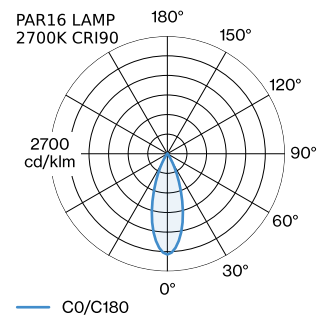

PROJECT

TYPE

OPMERKINGEN

HOEVEELHEID

DATUM

UGR
≤ 19

CRI
≥ 90

Cilindrische downlight van gegoten aluminium, voor plafondopbouw; oppervlak Brons; gepoedercoat; geborsteld; lampfitting GU10; lamptype PAR16; max. 12W; 100 - 240 V; beschermingsgraad IP20; Klasse 1; UGR ≤ 19; binnenreflector optioneel verkrijgbaar; lamp niet inbegrepen;

ALGEMEEN

Plafond
Opbouw
Brons
IP20
Interieur
CIE flux code: 94 98 100 100
93

LED

lamp PAR16
stopcontact GU10
max. per socket 12.0 W
CRI ≥ 90 80 90

ELEKTRISCH

100 - 240 V
Klasse 1

FYSISCH

diameter 70 mm
hoogte 82 mm
0.14 kg

GEMETEN LAMPEN

PAR16 LAMP 3000K CRI90
450 lm
6.5 W

PAR16 LAMP 2700K CRI90
430 lm
6.5 W

PAR16 LAMP 2700K CRI80
360 lm
4.4 W

LICHTVERDELING

**OPTISCHE ACCESSOIRES****Binnenreflector**

Type	Kleur	Artikel nummer
RAY mini max. 10W	Zwart	900199B4
RAY mini max. 10W	Goud	900199G4
RAY mini max. 10W	Champagne	900199M4
RAY mini max. 10W	Brons	900199Q4
RAY mini max. 10W	Wit	900199W4