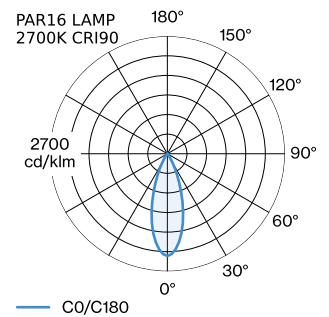

PROJECT

TYPE

OPMERKINGEN

HOEVEELHEID

DATUM

Cilindrische downlight van gegoten aluminium, voor plafondopbouw; oppervlak Mat wit; gepoedercoat; mat textuur; RAL 9003; lampfitting GU10; lamptype PAR16; max. 12W; 100 - 240 V; beschermingsgraad IP20; Klasse 1; binnenreflector optioneel verkrijgbaar; lamp niet inbegrepen;

ALGEMEEN

Plafond
Opbouw
Mat wit
RAL 9003^a
IP20
Interieur
CIE flux code: 94 98 100 100 95

LED

lamp PAR16
stopcontact GU10
max. per socket 12.0 W
CRI ≥ 80 90 90

ELEKTRISCH

100 - 240 V
Klasse 1

FYSISCH

diameter 70 mm
hoogte 82 mm
0.14 kg

GEMETEN LAMPEN

PAR16 LAMP 3000K CRI90
520 lm
6.5 W

PAR16 LAMP 2700K CRI90
480 lm
6.5 W

PAR16 LAMP 2700K CRI80
365 lm
4.4 W

LICHTVERDELING

^a De kleur kan vanwege productieomstandigheden iets afwijken.

**OPTISCHE ACCESSOIRES****Binnenreflector**

W901228B3

W901228B5

LAMPEN**PAR16 LED lamp**

Type	Kleur	Ø·H (MM)	Artikel nummer
2700K >90 CRI GU10	Wit	50-60	901228W3
3000K >90 CRI GU10	Wit	50-60	901228W5
2700K >80 CRI GU10	Zilver	50-60	905227S2
3000K >80 CRI GU10	Zilver	50-60	905227S4