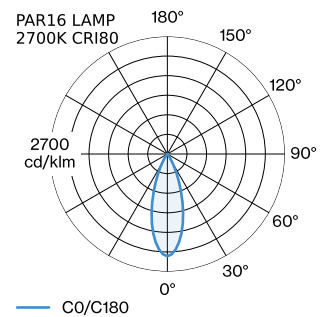

PROJECT

TYPE

OPMERKINGEN

HOEVEELHEID

DATUM

Cilindrische downlight van gegoten aluminium, voor plafondopbouw; oppervlak Mat wit; gepoedercoat; mat textuur; RAL 9003; lampfitting GU10; lamptype PAR16; max. 12W; 100 - 240 V; beschermingsgraad IP20; Klasse 1; binnenreflector optioneel verkrijgbaar; lamp niet inbegrepen;

ALGEMEEN

Plafond
Opbouw
Mat wit
RAL 9003^a
IP20
Interieur
CIE flux code: 94 98 100 100 95

LED

lamp PAR16
stopcontact GU10
max. per socket 12.0 W
CRI ≥ 80 90 90

ELEKTRISCH

100 - 240 V
Klasse 1

FYSISCH

diameter 70 mm
hoogte 82 mm
0.14 kg

GEMETEN LAMPEN

PAR16 LAMP 3000K CRI90
520 lm
6.5 W

PAR16 LAMP 2700K CRI90
480 lm
6.5 W

PAR16 LAMP 2700K CRI80
365 lm
4.4 W

LICHTVERDELING

^a De kleur kan vanwege productieomstandigheden iets afwijken.

**OPTISCHE ACCESSOIRES****Binnenreflector**

W901228B3

W901228B5

LAMPEN**PAR16 LED lamp**

Type	Kleur	Ø·H (MM)	Artikel nummer
2700K >90 CRI GU10	Wit	50-60	901228W3
3000K >90 CRI GU10	Wit	50-60	901228W5
2700K >80 CRI GU10	Zilver	50-60	905227S2
3000K >80 CRI GU10	Zilver	50-60	905227S4