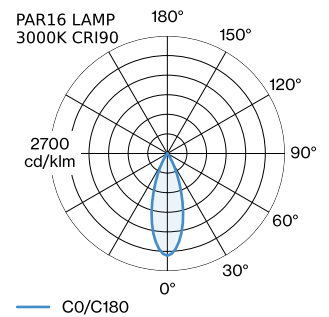

PROJECT

TYPE

OPMERKINGEN

HOEVEELHEID

DATUM

Cilindrische downlight van gegoten aluminium, voor plafondopbouw; oppervlak Mat wit; gepoedercoat; mat textuur; RAL 9003; lampfitting GU10; lamptype PAR16; max. 12W; 100 - 240 V; beschermingsgraad IP20; Klasse 1; binnenreflector optioneel verkrijgbaar; lamp niet inbegrepen;

ALGEMEEN

Plafond
Opbouw
Mat wit
RAL 9003^a
IP20
Interieur
CIE flux code: 94 98 100 100 95

LED

lamp PAR16
stopcontact GU10
max. per socket 12.0 W
CRI ≥ 80 90 90

ELEKTRISCH

100 - 240 V
Klasse 1

FYSISCH

diameter 70 mm
hoogte 82 mm
0.14 kg

GEMETEN LAMPEN

PAR16 LAMP 3000K CRI90
520 lm
6.5 W

PAR16 LAMP 2700K CRI90
480 lm
6.5 W

PAR16 LAMP 2700K CRI80
365 lm
4.4 W

LICHTVERDELING

^a De kleur kan vanwege productieomstandigheden iets afwijken.

**OPTISCHE ACCESSOIRES****Binnenreflector**

W901228B3

W901228B5

LAMPEN**PAR16 LED lamp**

Type	Kleur	Ø·H (MM)	Artikel nummer
2700K >90 CRI GU10	Wit	50-60	901228W3
3000K >90 CRI GU10	Wit	50-60	901228W5
2700K >80 CRI GU10	Zilver	50-60	905227S2
3000K >80 CRI GU10	Zilver	50-60	905227S4