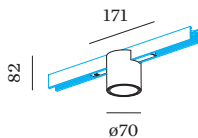

PROJECT

TYPE

OPMERKINGEN

HOEVEELHEID

DATUM

Downlight van gegoten aluminium voor 48V track; cilindrische vorm; voor opbouw- en pendeltracks; adapter in Matzwart; opbouwbehuizing Matzwart gepoedercoat; mat textuur; met binnenreflector in Matzwart natgelakt; mat fijn textuur; met COB (Chip on Board) technologie voor maximale efficiëntie; non dim; lichtkleur 2700 K; binning initial MacAdam ≤ 2 SDCM; CRI ≥ 90 ; CRI (Colour Rendering Index) ≥ 90 ; 48 V; beschermingsgraad IP20; Klasse 3; lichtbron kan worden vervangen door Wever & Ducré of door een vakman met uitdrukkelijke toestemming; driver vervangbaar door gekwalificeerd personeel;

ALGEMEEN

Plafond _____
Track _____
Matzwart _____
Adapter Matzwart _____
RAL 9005 ^a _____
Behuizing + binnenreflector _____
Matzwart _____
IP20 _____
Interieur _____
440 lm _____

LED

2700 K _____
CRI ≥ 90 _____
initial MacAdam ≤ 2 SDCM _____

OPTISCH

Standard _____
stralingshoek 25° _____

ELEKTRISCH

non dim _____
48 V _____
Inset 7.0 W _____
Klasse 3 _____

FYSISCH

diameter 70 mm _____
hoogte 82 mm _____
0.16 kg _____
Adapter 171 mm _____
Incl. STREX 48 V trackadapter _____

^a De kleur kan vanwege productieomstandigheden iets afwijken.