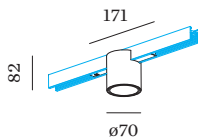

**FYSISCH**

diameter 70 mm \_\_\_\_\_  
 hoogte 82 mm \_\_\_\_\_  
 0.16 kg \_\_\_\_\_  
 Adapter 171 mm \_\_\_\_\_  
 Incl. STREX 48 V trackadapter \_\_\_\_\_

**TRACK ACCESSOIRES**
**Blindplaatje 2m**

Type	Kleur	L-B-H (MM)	Artikel nummer
STREX systeem	Zwart	2000-18-3	911002B0
STREX systeem	Wit	2000-18-3	911002W0