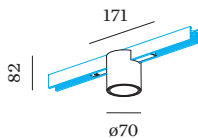

**FYSISCH**

diameter 70 mm \_\_\_\_\_  
 hoogte 82 mm \_\_\_\_\_  
 0.16 kg \_\_\_\_\_  
 Adapter 171 mm \_\_\_\_\_  
 Incl. STREX 48 V trackadapter \_\_\_\_\_

Downlight van gegoten aluminium voor 48V track; cilindrische vorm; voor opbouw- en pendeltracks; adapter in Matzwart; opbouwbehuizing Matwit gepoedercoat; mat textuur; met binnenreflector in Matzwart natgelakt; mat fijn textuur; met COB (Chip on Board) technologie voor maximale efficiëntie; non dim; lichtkleur 3000 K; binning initial MacAdam  $\leq$  2 SDCM; CRI  $\geq$  90; CRI (Colour Rendering Index)  $\geq$  90; 48 V; beschermingsgraad IP20; Klasse 3; lichtbron kan worden vervangen door Wever & Ducré of door een vakman met uitdrukkelijke toestemming; driver vervangbaar door gekwalificeerd personeel;