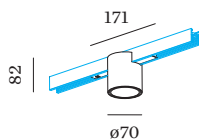

OPTISCH

Standard _____
 stralingshoek 25° _____

ELEKTRISCH

non dim _____
 48 V _____
 Inset 7.0 W _____
 Klasse 3 _____

FYSISCH

diameter 70 mm _____
 hoogte 82 mm _____
 0.16 kg _____
 Adapter 171 mm _____
 Incl. STREX 48 V trackadapter _____