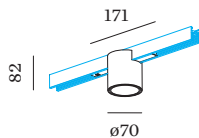

**FYSISCH**

diameter 70 mm \_\_\_\_\_  
 hoogte 82 mm \_\_\_\_\_  
 0.16 kg \_\_\_\_\_  
 Adapter 171 mm \_\_\_\_\_  
 Incl. STREX 48 V trackadapter \_\_\_\_\_

**TRACK ACCESSOIRES**
**Blindplaatje 2m**

Type	Kleur	L-B-H (MM)	Artikel nummer
STREX systeem	Zwart	2000-18-3	911002B0
STREX systeem	Wit	2000-18-3	911002W0