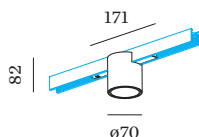

OPTISCH

Standard _____
 stralingshoek 25° _____

ELEKTRISCH

non dim _____
 48 V _____
 Inset 7.0 W _____
 Klasse 3 _____

FYSISCH

diameter 70 mm _____
 hoogte 82 mm _____
 0.16 kg _____
 Adapter 171 mm _____
 Incl. STREX 48 V trackadapter _____