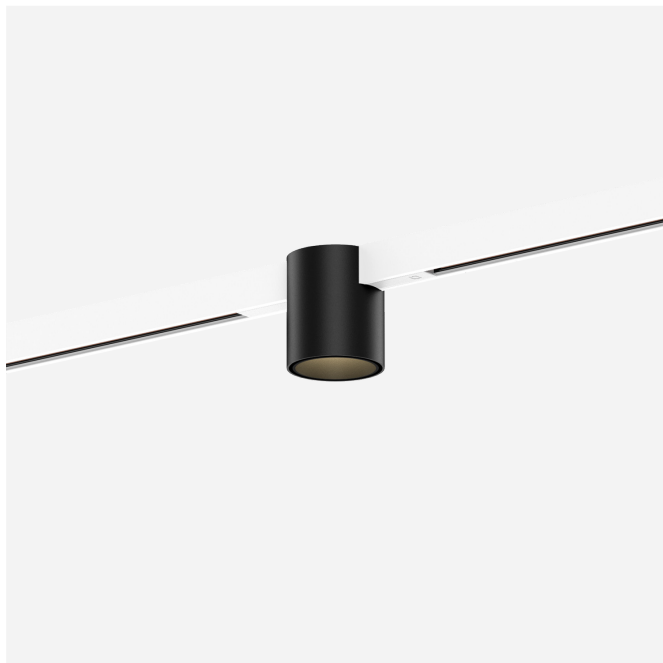

PROJECT

TYPE

OPMERKINGEN

HOEVEELHEID

DATUM

Downlight van gegoten aluminium voor 48V track; cilindrische vorm; voor opbouw- en pendeltracks; adapter in Mat wit; opbouwbehuizing Matzwart gepoedercoat; mat textuur; met binnenreflector in Matzwart natgelakt; mat fijn textuur; met COB (Chip on Board) technologie voor maximale efficiëntie; non dim; lichtkleur 2700 K; binning initial MacAdam ≤ 2 SDCM; CRI ≥ 90 ; CRI (Colour Rendering Index) ≥ 90 ; 48 V; beschermingsgraad IP20; Klasse 3; lichtbron kan worden vervangen door Wever & Ducré of door een vakman met uitdrukkelijke toestemming; driver vervangbaar door gekwalificeerd personeel;

OPTISCH

Standard _____
 stralingshoek 25° _____

ELEKTRISCH

non dim _____
 48 V _____
 Inset 7.0 W _____
 Klasse 3 _____

FYSISCH

diameter 70 mm _____
 hoogte 82 mm _____
 0.16 kg _____
 Adapter 171 mm _____
 Incl. STREX 48 V trackadapter _____