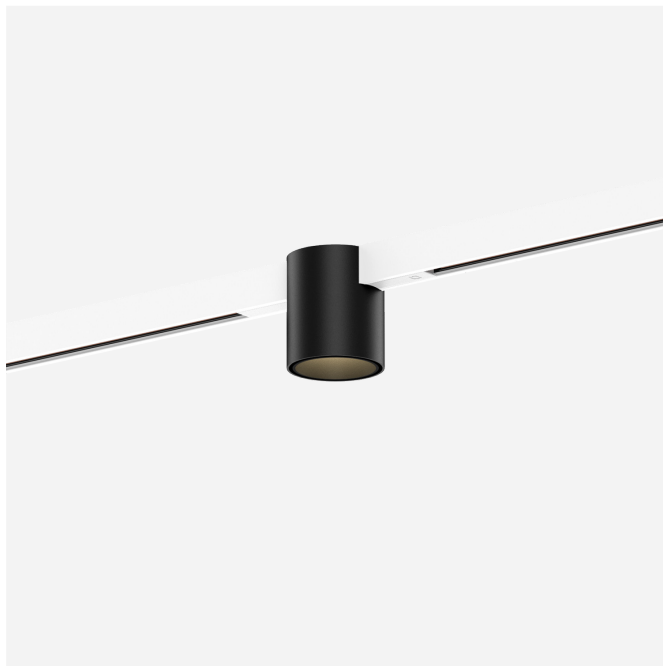

PROJECT

TYPE

OPMERKINGEN

HOEVEELHEID

DATUM

Downlight van gegoten aluminium voor 48V track; cilindrische vorm; voor opbouw- en pendeltracks; adapter in Mat wit; opbouwbehuizing Matzwart gepoedercoat; mat textuur; met binnenreflector in Matzwart natgelakt; mat fijn textuur; met COB (Chip on Board) technologie voor maximale efficiëntie; non dim; lichtkleur 3000 K; binning initial MacAdam ≤ 2 SDCM; CRI ≥ 90 ; CRI (Colour Rendering Index) ≥ 90 ; 48 V; beschermingsgraad IP20; Klasse 3; lichtbron kan worden vervangen door Wever & Ducré of door een vakman met uitdrukkelijke toestemming; driver vervangbaar door gekwalificeerd personeel;

OPTISCH

Standard _____
 stralingshoek 25° _____

ELEKTRISCH

non dim _____
 48 V _____
 Inset 7.0 W _____
 Klasse 3 _____

FYSISCH

diameter 70 mm _____
 hoogte 82 mm _____
 0.16 kg _____
 Adapter 171 mm _____
 Incl. STREX 48 V trackadapter _____