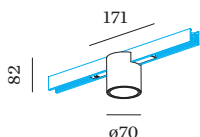

OPTISCH

Standard _____
 stralingshoek 25° _____

ELEKTRISCH

non dim _____
 48 V _____
 Inset 7.0 W _____
 Klasse 3 _____

FYSISCH

diameter 70 mm _____
 hoogte 82 mm _____
 0.16 kg _____
 Adapter 171 mm _____
 Incl. STREX 48 V trackadapter _____