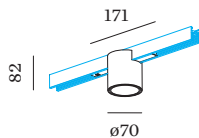

OPTISCH

Standard _____
 stralingshoek 25° _____

ELEKTRISCH

non dim _____
 48 V _____
 Inset 7.0 W _____
 Klasse 3 _____

FYSISCH

diameter 70 mm _____
 hoogte 82 mm _____
 0.16 kg _____
 Adapter 171 mm _____
 Incl. STREX 48 V trackadapter _____