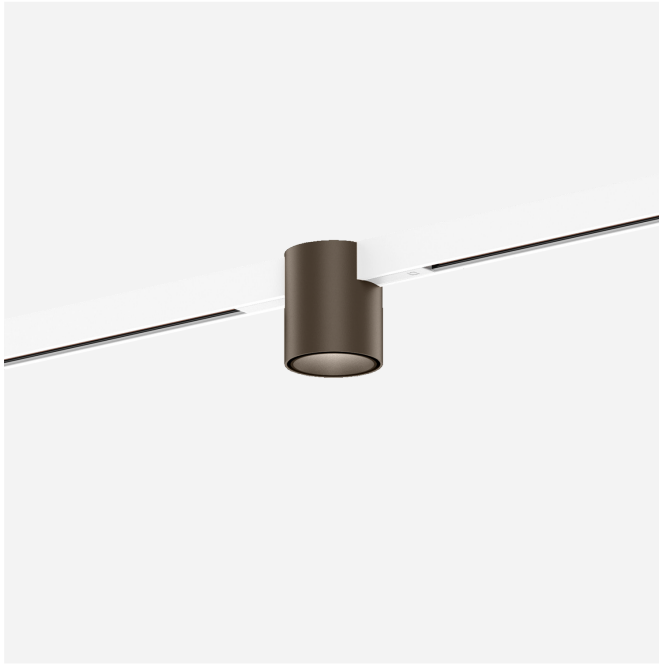

DATUM

---

Downlight van gegoten aluminium voor 48V track; cilindrische vorm; voor opbouw- en pendeltracks; adapter in Mat wit; opbouwbehuizing Brons natgelakt; geborsteld; met binnenreflector in Brons natgelakt; mat fijn textuur; met COB (Chip on Board) technologie voor maximale efficiëntie; non dim; lichtkleur 2700 K; binning initial MacAdam ≤ 2 SDCM; CRI ≥ 90; CRI (Colour Rendering Index) ≥ 90; 48 V; beschermingsgraad IP20; Klasse 3; lichtbron kan worden vervangen door Wever & Ducré of door een vakman met uitdrukkelijke toestemming; driver vervangbaar door gekwalificeerd personeel;