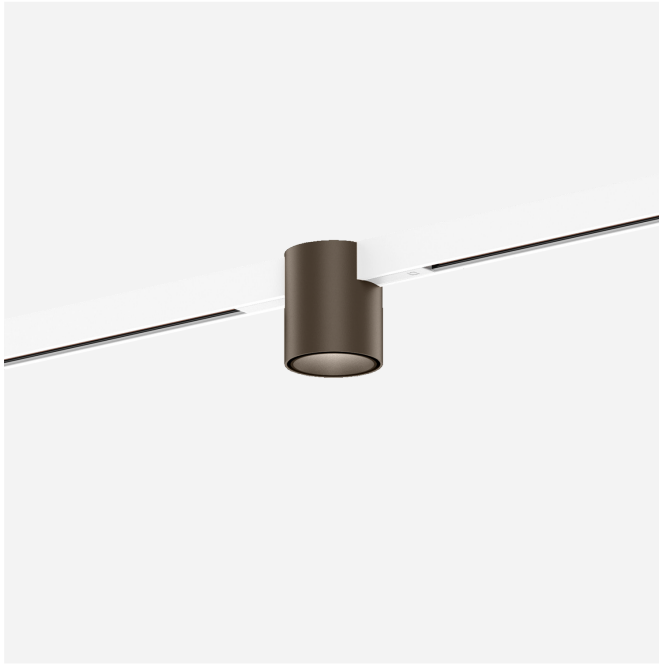

PROJECT

TYPE

OPMERKINGEN

HOEVEELHEID

DATUM

Downlight van gegoten aluminium voor 48V track; cilindrische vorm; voor opbouw- en pendeltracks; adapter in Mat wit; opbouwbehuizing Brons natgelakt; geborsteld; met binnenreflector in Brons natgelakt; mat fijn textuur; met COB (Chip on Board) technologie voor maximale efficiëntie; non dim; lichtkleur 3000 K; binning initial MacAdam ≤ 2 SDCM; CRI ≥ 90 ; CRI (Colour Rendering Index) ≥ 90 ; 48 V; beschermingsgraad IP20; Klasse 3; lichtbron kan worden vervangen door Wever & Ducré of door een vakman met uitdrukkelijke toestemming; driver vervangbaar door gekwalificeerd personeel;