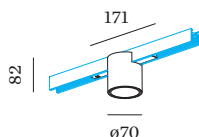

ELEKTRISCH

DALI-2
 48 V
 Inset 7.0 W
 Klasse 3

FYSISCH

diameter 70 mm
 hoogte 82 mm
 0.16 kg
 Adapter 171 mm
 Incl. STREX 48 V trackadapter

^a De kleur kan vanwege productieomstandigheden iets afwijken.

TRACK ACCESSOIRES
Blindplaatje 2m