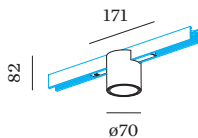

[‘258265BB5’] De technische gegevens vertegenwoordigen nominale waarden voor een omgevingstemperatuur van 25 °C. Voor de gegevenswaarden voor de lichtstroom geldt initieel een tolerantie van +/- 10%, voor het elektrische aansluitvermogen geldt in eerste instantie een tolerantie van +/- 10% en voor de kleurtemperatuur geldt in eerste instantie een tolerantie van +/- 150 K. Wij aanvaarden geen aansprakelijkheid voor druk- en zetfouten. The general terms and conditions of Wever & Ducré BV apply.